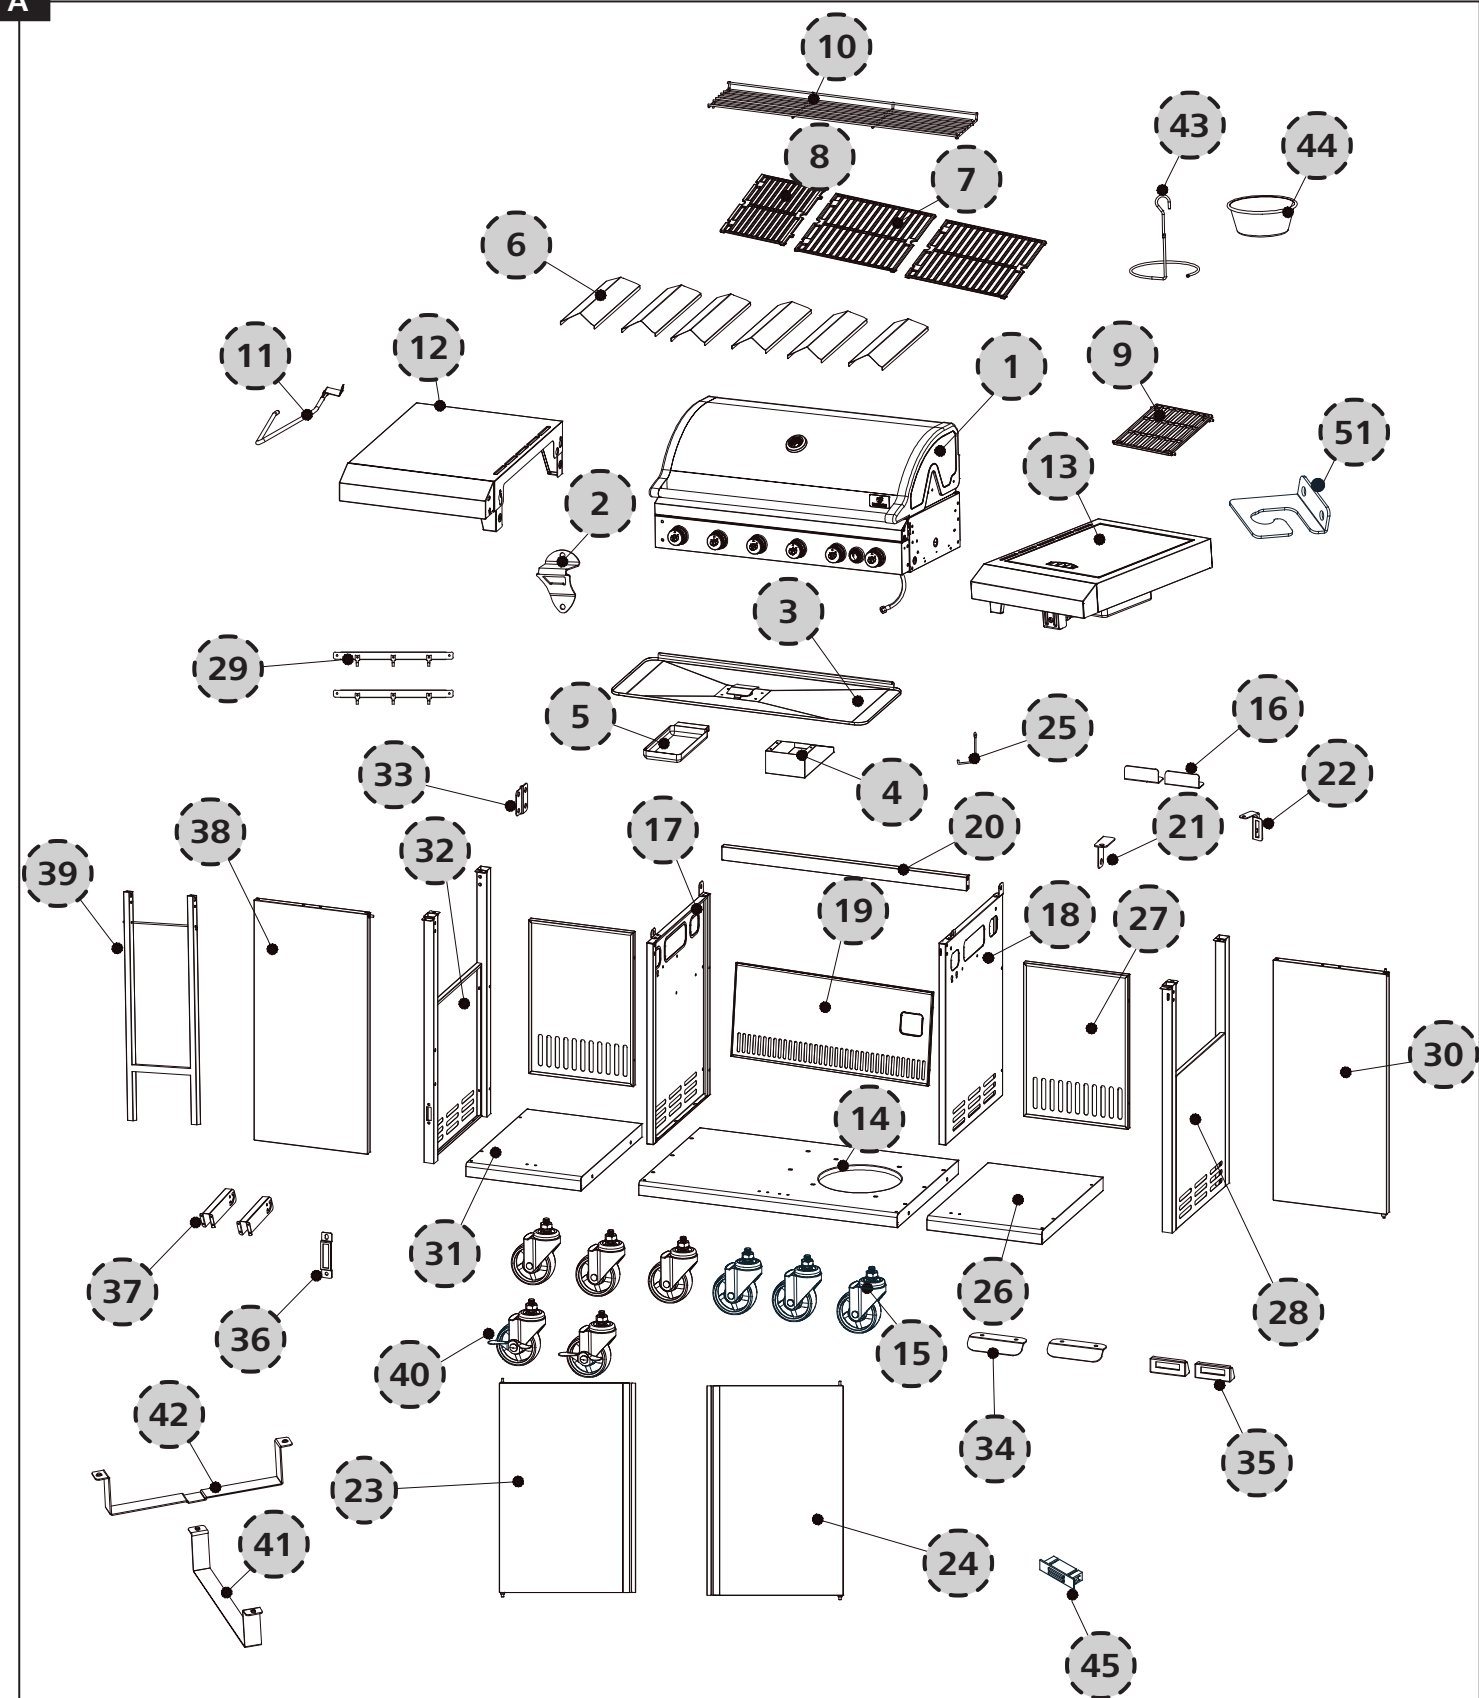

A

A

M6x12
41x

B

M4x10
48x

C

M6x40
4x

D

M6x40
4x

E

M6
4x

F

8x

G

M4
1x

x 2

B