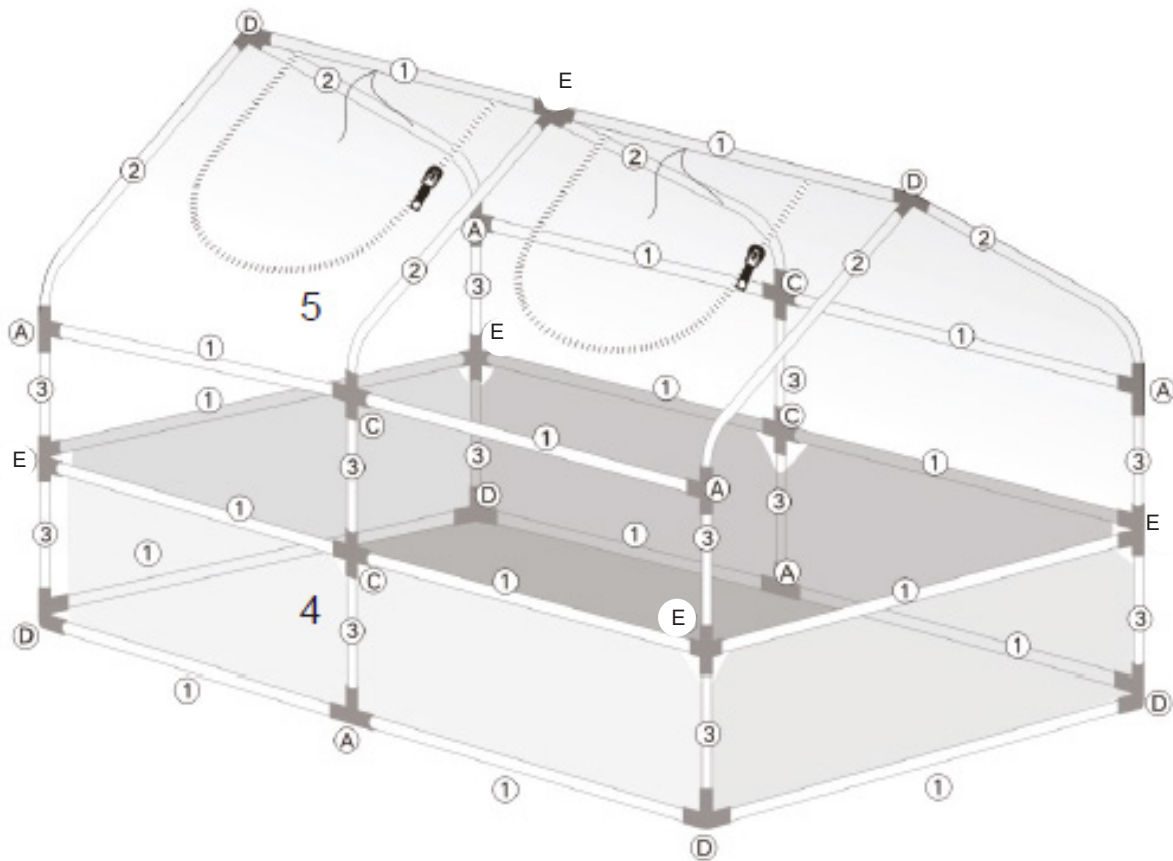

1		X 18
2		X 6
3		X 12
4		X 1
5		X 1

A		X 6
E		X 5
C		X 4
D		X 6

**Size: 85 x 130 x 65 cm**

Art. no. 211-181  
 EAN 5705858064697

Imported by / Importeret af  
 NSH NORDIC A/S  
 Virkefeltet 4  
 8740 Braedstrup  
 Denmark