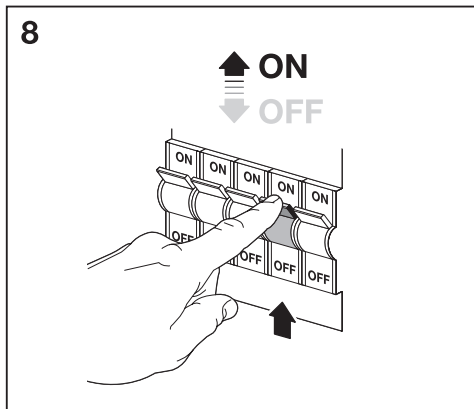

DECOR TERRAZZO BALL GU10

[mm]

DECOR TERRAZZO BALL GU10

Ⓒ 1) Eignung der Wand/Decke prüfen. Wenn Sie sich nicht sicher sind, lassen Sie sich beraten. 2) Lampen nicht inbegriffen
 Ⓓ 1) Check wall/ceiling for suitability. If uncertain, seek professional advice. 2) Lamps not included Ⓒ 1) Vérifiez l'adéquation du mur/plafond. En cas d'incertitude, demandez conseil à un professionnel. 2) Ampoules non incluses Ⓒ 1) Controllare l'idoneità della parete o del soffitto. In caso di dubbi, consultare un professionista. 2) Lampadine non incluse Ⓒ 1) Compruebe la idoneidad de la pared o techo. Si no está seguro, busque asesoramiento profesional. 2) Lámparas no incluidas Ⓒ 1) Verifique a adequação da parede/teto. Se não tiver a certeza, procure aconselhamento profissional. 2) Lámpadas não incluídas Ⓒ 1) Ελέγξτε τον τοίχο/την οροφή ως προς την καταλληλότητα. Σε περίπτωση αμφιβολίας, ζητήστε επαγγελματική συμβουλή. 2) Οι λάμπες δεν περιλαμβάνονται Ⓒ 1) Controleer wand/plafond op geschiktheid. Als u niet zeker bent, vraag dan professioneel advies. 2) Lampen niet begrepen Ⓒ 1) Kontrollera vägg/tak för lämplighet. Om du är osäker, sök professionell rådgivning. 2) Lampor ingår ej Ⓒ 1) Tarkista seinän/katon sopivuus. Jos olet epävarma, kysy neuvoa ammattilaiselta. 2) Lamput eivät sisälly toimitukseen Ⓒ 1) Sjekk om veggen/taket egner seg. Oppsøk profesjonell rådgivning dersom du er usikker. 2) Lamper følger ikke med Ⓒ 1) Kontroller væg/loft for egnethed. Hvis du er usikker, skal du søge professionel rådgivning. 2) Pærer ikke inkluderet Ⓒ 1) Zkontrolujte vhodnost stěny/stropu. Pokud si nejste jisti, vyhledejte odbornou radu. 2) Lampy nejsou součástí dodávky Ⓒ 1) Проверьте стену/потолок на пригодность. Если у вас есть сомнения, обратитесь за профессиональной консультацией. 2) Лампы в комплект не входят Ⓒ 1) Ellenőrizze a fal/mennyezet alkalmasságát. Ha bizonytalan, kérjen szakszerű tanácsot. 2) A lámpák nem tartoznak a csomaghoz Ⓒ 1) Sprawdź, czy ściana/sufit nadają się do montażu. W razie wątpliwości zasięgnij porady wykwalifikowanej osoby. 2) Lampki nie są częścią zestawu Ⓒ 1) Skontrolujte vhodnost steny/stropu. Ak si nie ste istí, vyhľadajte odbornú pomoc. 2) Lampy nie sú zahrnuté Ⓒ 1) Preverite primernost stene/stropa. Če niste prepričani, poiščite nasvet strokovnjaka. 2) Sijalke niso priložene Ⓒ 1) Duvarın/tavanın uygun olup olmadığını kontrol edin. Emin değilseniz uzman bir kişiden destek alın. 2) Lambalar dahil değildir Ⓒ 1) Proverite prikladnost zida/stropa. Ako niste sigurni, potražite stručni savjet. 2) Žarulje nisu uključene Ⓒ 1) Verificați dacă perețele/tavanul este adecvat. În caz de incertitudine, solicitați consultanță de specialitate. 2) Lămpile nu sunt incluse Ⓒ 1) Проверете пригодността на стената/тавана. Ако не сте сигурни, потърсете професионален съвет. 2) Лампите не са включени в комплекта Ⓒ 1) Kontrolli seinale/lakke sobivust. Kahtluse korral küsi professionaalilt nõu. 2) Ei sisalda lampe Ⓒ 1) Patikrinkite sienos/lubų tinkamumą. Jei kyla abejonų, kreipkitės į specialistą. 2) Lempos nepriedamos Ⓒ 1) Pārbaudiet sienu/griestu piemērotību. Neskaidrību gadījumā meklējiet profesionālu padomu. 2) Lampas nav iekļautas Ⓒ 1) Proverite pogodnost zida/plafona. Ako niste sigurni, potražite stručni savet. 2) Sijalice nisu uključene Ⓒ 1) Перевірте відповідність стіни/стелі. Якщо ви не впевнені, зверніться за професійною консультацією. 2) Лампи в комплект не входять Ⓒ 1) Қабырғаның/тебенің жарамдылығын тексеріңіз. Егер сенімді болмасаңыз, кәсіби кеңеске жүгініңіз. 2) Шамдар жинаққа кірмеген