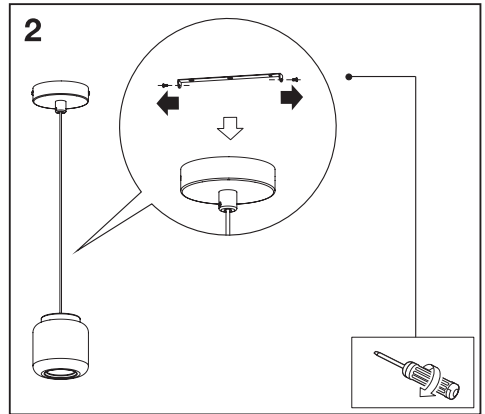

DECOR TERRAZZO BALL GU10