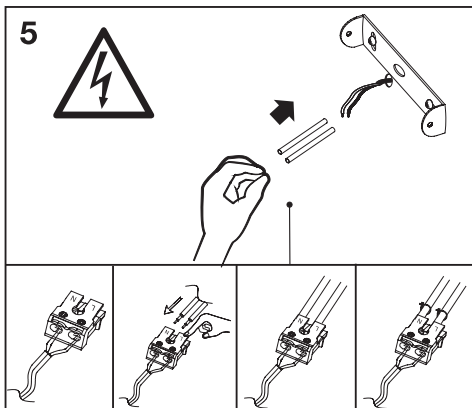

DECOR TERRAZZO BALL GU10