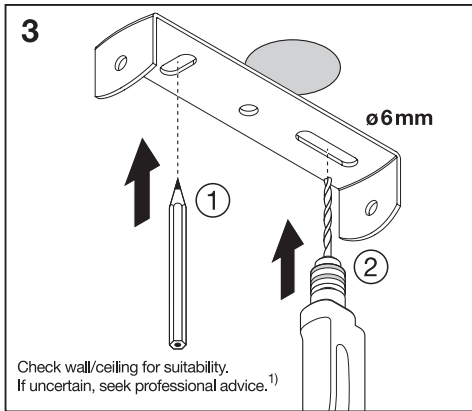

DECOR TERRAZZO BALL GU10