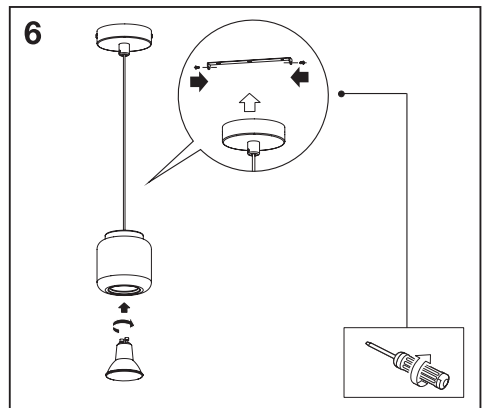

DECOR TERRAZZO BALL GU10