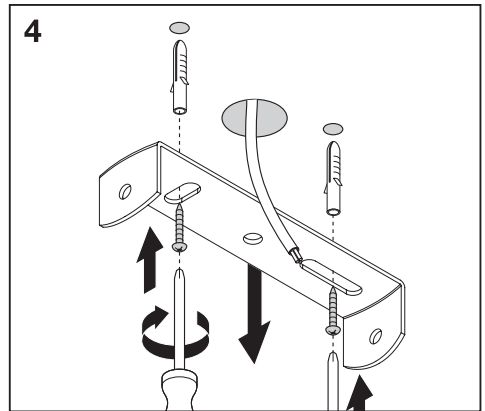

DECOR TERRAZZO BALL GU10