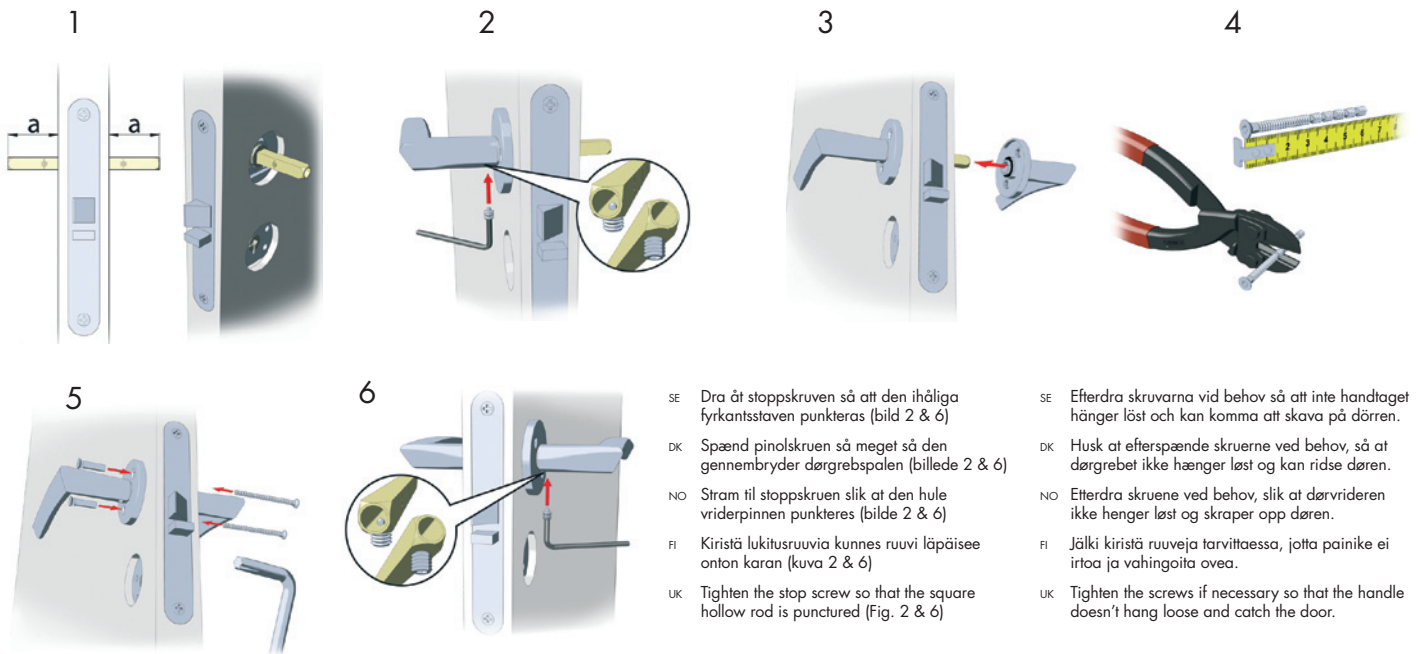

DÖRRHANDTAG INNER
 DØRGREB INDVENDIG
 DØRHÅNDTAK INNE
 OVENPAINIKKEET VÄLLOVIN
 INNER DOOR HANDLE

NYCKELSKYLT
 NØGLESKILT
 NØKKELSKILT
 AVAINKILPI
 ESCUTCHEONS

SE Efterdra skruvarna vid behov.

DK Husk at efterspænde skrueerne ved behov.

NO Etterdra skruene ved behov.

FI Jälki kiristä ruuveja tarvittaessa.

UK Tighten the screws if necessary.

TOALETTBESLAG
 TOILETBESLAG
 TOALETTBESLAG
 VÄÄNTÖNUPPI
 TOILET FITTINGS

SE Efterdra skruvarna vid behov.