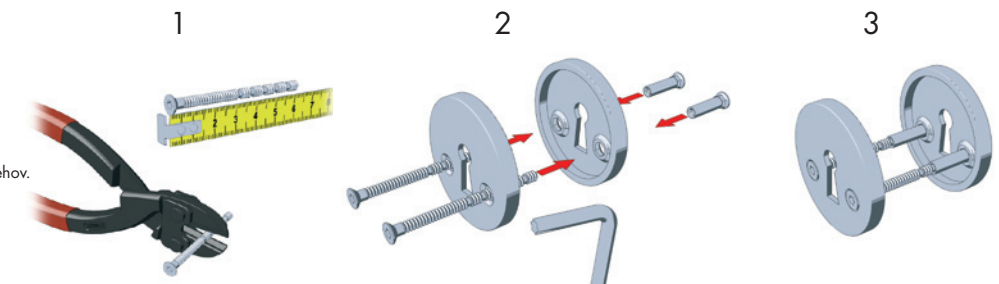

DÖRRHANDTAG INNER
 DØRGREB INDVENDIG
 DØRHÅNDTAK INNE
 OVENPAINIKKEET VÄLLOVIN
 INNER DOOR HANDLE

NYCKELSKYLT
 NØGLESKILT
 NØKKELSKILT
 AVAINKILPI
 ESCUTCHEONS

SE Efterdra skruvarna vid behov.

DK Husk at efterspænde skrueerne ved behov.

NO Etterdra skruene ved behov.

FI Jälki kiristä ruuveja tarvittaessa.

UK Tighten the screws if necessary.

TOALETTBESLAG
 TOILETBESLAG
 TOALETTBESLAG
 VÄÄNTÖNUPPI
 TOILET FITTINGS

SE Efterdra skruvarna vid behov.