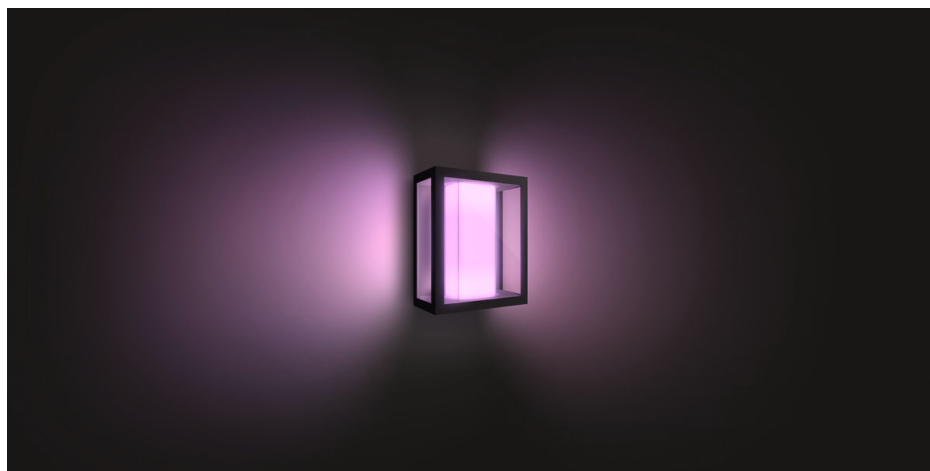

PHILIPS

Impress udendørs væglampe

Hue White and color
ambiance

Integreret LED

Hvidt og farvet lys

Strømforsyning

Intelligent styring med Hue
Bridge*

17430/30/P7

Ubegrænsede muligheder

Nu kan du udvide dit Hue system til dine udendørsområder. Impress væglampen kan tilsluttes din eksisterende Hue Bridge, så du får alle funktionerne, f.eks. betjening, når du er væk fra hjemmet, geofencing og timere. Hue Bridge medfølger ikke.