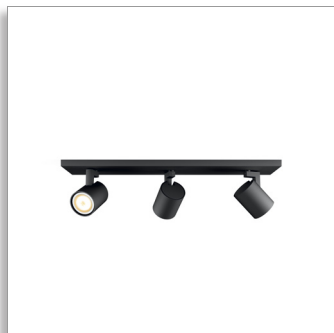

Philips Connected
Luminaires
Runner HUE

Spot

53093/30/P7

Skapa din miljö med en riktad lampa

Med Philips Hue-spot på skena för vita miljöer i Philips Hue-systemet kan du njuta av naturligt vitt ljus om hjälper dig att vaka, få energi, koncentrera dig, läsa och slappna av. En spot av hög kvalitet som är byggd för att hålla länge med avseende på detaljer

Specifikationer

Design och finish

- Material: metall
- Färg: svart

Extra funktion/tillbehör, medföljer.

- Dimbar med fjärrkontroll
- Hue-reglage
- LED-lampor medföljer
- Passar perfekt för att skapa stämning
- Justerbart spothuvud
- ZigBee Light Link
- Hue-reglage medföljer
- Fyra ljusinställningar
- Kan uppgraderas med Philips HUE-bryggan