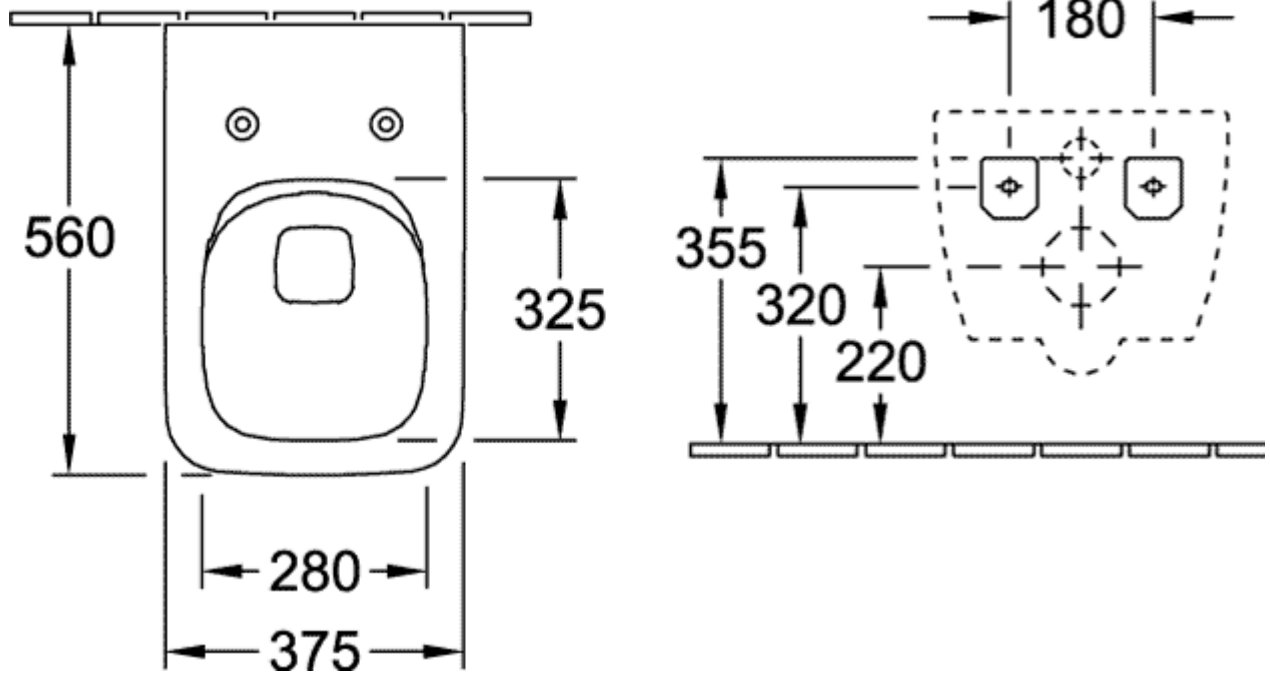

TEKNISKA TECKNINGAR

4611RL01