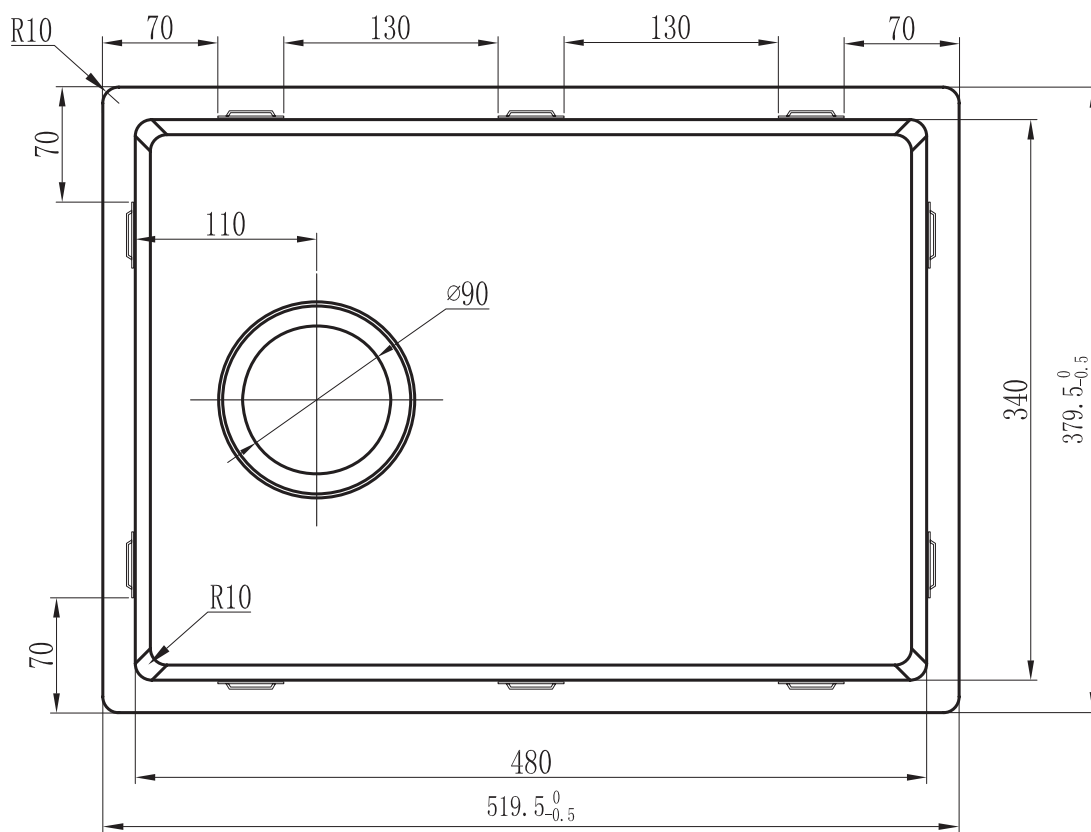

Flow FL35 køkkenvask

Varenr.: 90110505

Materiale: Rustfrit stål
Godstykkelse: 0,6 mm
Farve: Rustfrit stål
Overflade: Satin
Monteringsmulighed: Nedfældning
Planlimning
Underlimning
Min. skabsbredde: 600 mm
Hanehul: Nej
Overløb: Ja
Bundventil medfølger: Ja (15515)
Vendbar: Ja

flow

flow