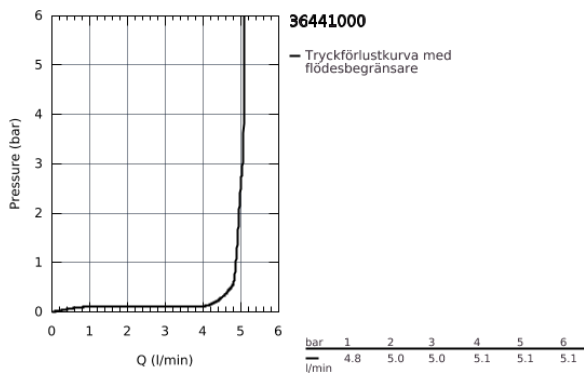

## 36 441 000 EUROCUBE E INFRARÖD ELEKTRONISK TVÄTTSTÄLLSBLANDARE 1/2" MED BLANDNINGSANORDNING OCH JUSTERBAR TEMPERATURBEGRÄNSARE

### PRODUKTBESKRIVNING

- Med infraröd sensor för dubbelriktad kommunikation för övervakning, konfiguration och serviceändamål
- 6 V litiumbatteri av typen CR-P2
- Batteriets livslängd: ca. 7 år (150 aktiveringar/dag)
- **GROHE StarLight** kromyta
- laminar stråregulator 5,7 l/min
- Flexibla anslutnings slangar
- Backventil
- Inloppssil
- Med integrerad magnetventil
- Externt batteri
- **GROHE QuickFix** system för snabb montering
- Stegvis visning av batteristatus
- 7 förinställda program
- Autospolning
- Termisk desinfektion
- Rengöringsläge
- Ytterligare funktionalitet och precisa inställningar med fjärrkontroll 36 407
- CE-nummer
- Ljudklassad DIN 4109
- IP 59K klassificering
- Lägsta tryck: 1,0 bar