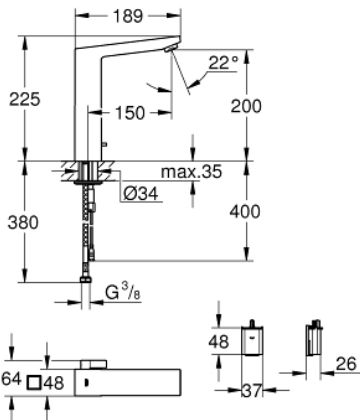

### PRODUKTBESKRIVNING

- Med infraröd sensor för dubbelriktad kommunikation för övervakning, konfiguration och serviceändamål
- 6 V litiumbatteri av typen CR-P2
- Batteriets livslängd: ca. 7 år (150 aktiveringar/dag)
- **GROHE StarLight** kromyta
- laminar stråregulator 5,7 l/min
- Flexibla anslutnings slangar
- Backventil
- Inloppssil
- Med integrerad magnetventil
- Externt batteri
- **GROHE QuickFix** system för snabb montering
- Stegvis visning av batteristatus
- 7 förinställda program
- Autospolning
- Termisk desinfektion
- Rengöringsläge
- Ytterligare funktionalitet och precisa inställningar med fjärrkontroll 36 407
- CE-nummer
- Ljudklassad DIN 4109
- IP 59K klassificering
- Lägsta tryck: 1,0 bar