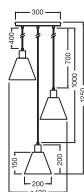

Produktegenskaber

- Armaturhus materiale: raffia og metal
- Tekstil kabel

TEKNISKE DATA

ELEKTRISKE DATA

Nominal spænding	220...240 V
Forsynings frekvens	50...60 Hz
Beskyttelsesklasse	II
Drifttilstand	Mains voltage

DIMENSIONER & VÆGT

Diameter	430,00 mm
Højde	1250,00 mm
Produktvægt	1500,00 g

DECOR RAFFIA PENDANT PLATE
3XE27GN

MATERIALER & FARVER

Produktfarve	Brun grøn
Armaturhus farve	Brun grøn
Materiale	Raffia stål
Glødetrådtest, jævnfør IEC 60695-2-12	650 °C