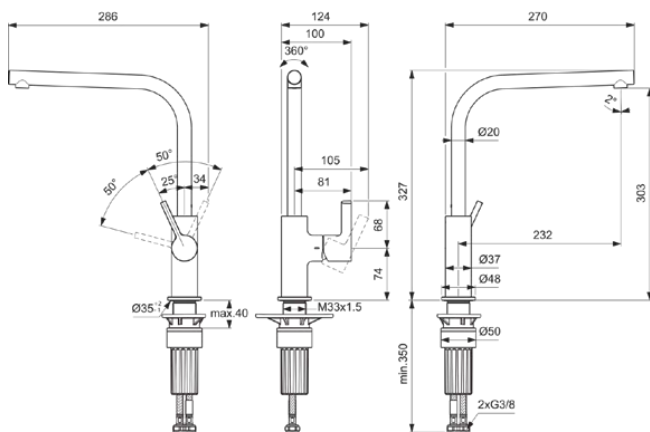

## BD418A2

GUSTO | Køkkenarmatur 105x291x327 mm, 232 mm tudfremspring i brushed gold, 8.7 l/min (3 bar) | EasyFix+, FirmaFlow, PVD Teknologji

### General information

Produktkategori:	Køkkenarmaturer
Produkttype:	Køkkenarmatur
Brand:	Ideal Standard
Serie:	GUSTO
Designer:	Palomba Serafini Associati
Colour:	A2 - Brushed Gold
Overfladebehandling:	Satin
Maksimal højde (mm):	327
Maksimal bredde (mm):	105
Maksimalt fremspring (mm):	291
Monteringstype:	EasyFix+
Nettovægt (kg):	1.51
EAN-kode:	3800861108863