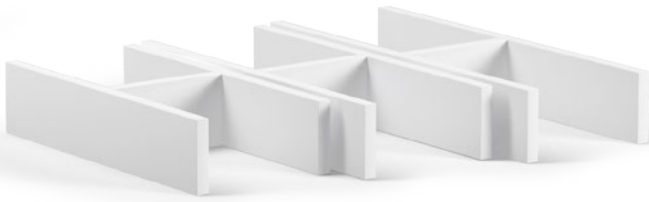

Antislipmatta ingår! Komplettera med smarta lådavelare.

Nu ingår den högklassiga, stadiga antislipmattan som standard i alla underdelar med rektangulära lådor. Komplettera helheten med praktiska och flexibla lådavelare som vi erbjuder som tillval för stommar i tre olika djupmått: 40, 45 och 50 cm. Kombinera efter behov och skapa din egna, personliga förvaringslösning.

Smart tillval!

TILLVAL

Elluttag i låda

Artikelnr

LTKPIST1

Produktbeskrivning

Elluttag för låda

Enkelt elluttag IP54, barnsäkert. Förmonterat elluttag alltid i den övre lådan av en underdel med två lådor. I leveransen ingår ett elluttag, ett skyddslock och en dragavlastare.

Pris

530

H-lådavdelare

Artikelnr	Underskåpets djup cm	Storlek cm	Pris
LJH40	40 (38)	27,3 x 17,2 x 8	260
LJH45	45 (43)	32,3 x 17,2 x 8	260
LJH50	50 (48)	37,3 x 17,2 x 8	260

BADRUM | KÖK | TVÄTTSTUGA | FÖRVARING