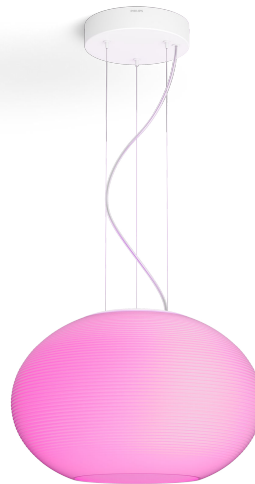

PHILIPS

Flourish pendel

Hue White and color
ambiance

Integreret LED

Bluetooth-betjening via app

Styr med app eller stemme*

Tilføj Hue Bridge for at få mere

8719514343528

Enkel og intelligent belysning

Få effektiv belysning til enhver lejlighed med Flourish pendlen, hvor du kan vælge alle varme til kølige hvide toner og farvenuancer til din belysning. Kan fungere som en selvstændig lampe med Bluetooth eller som en del af dit intelligente belysningsystem med Hue Bridge.

Enkel intelligent belysning

- Betjen op til 10 lyskilder med Bluetooth appen
- Styr lyskilderne med stemmen*
- Skab en personlig oplevelse med intelligent farvestrålende lys
- Skab den rette stemning med varmt til køligt hvidt lys
- Få perfekte belysningsløsninger til dine daglige aktiviteter
- Få adgang til alle funktionerne til intelligent belysning med Hue Bridge

Specifikationer

Design og finish

- Farve: Hvid
- Materiale: glas

Ekstra funktioner/tilbehør medfølger

- Kan dæmpes med Hue app og switch: Ja
- Midtpunkt: Nej

Diverse

- Specielt designet til: Hjemmekontor og arbejdsværelse
- Styling: Moderne
- Type: Pendel