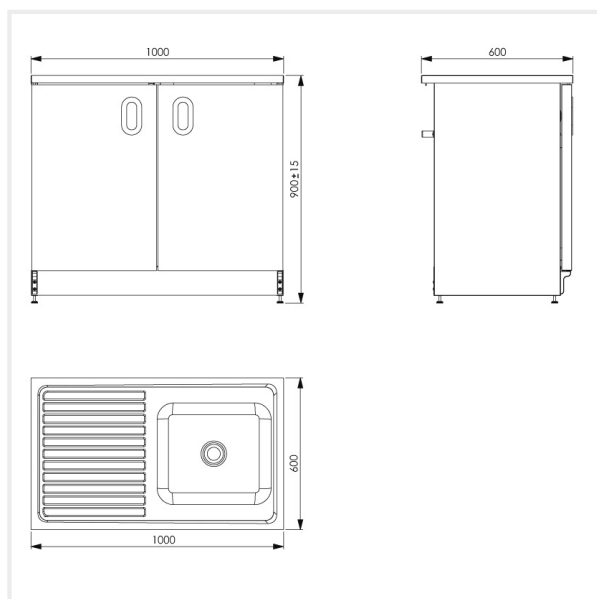

## PRODUKTBESKRIVNING:

En tvättbänk i klassiskt snitt med praktisk förvaring. För komfort och bekvämlighet i tvättstugan.

Levereras med 2 trådkorgar och avloppssats med tvättmaskinsanslutning.

Tvättbänken är vändbar och levereras omonterad.

Dörröppningen kräver ytterligare 5 mm på varje sida.

## MÅTT:

Ytermått:	1000 x 600 mm x 900 mm
Vaskmått:	450 x 400 mm
Vaskdjup:	200 mm
EAN:	7350026787922

VILAN

STAINLESS