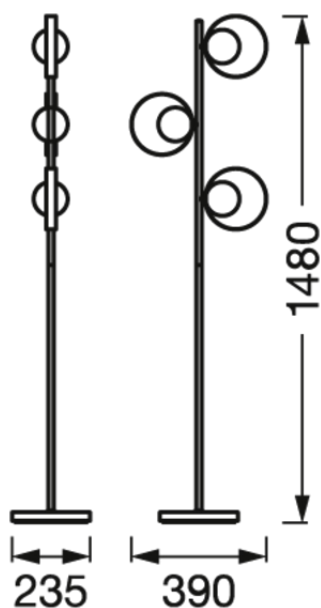

Produktegenskaper

- Lämplig för lampor med G9-sockel
- Högkvalitativt glas- och metallhölje
- Dekorativ armatur

TEKNISKA DATA

ELEKTRISKA DATA

Nominell märkspänning	220...240 V
Nätfrekvens	50...60 Hz
Skyddsklass	II

Fotometriska data

Flimmervärde (Pst LM)	-
Stroboskopisk effekt (SVM)	-

MÅTT & VIKT

Diameter	388,00 mm
Höjd	1480,00 mm
produktvikt	4090,00 g
Kabellängd	2000 mm

MATERIAL & FÄRGER

Produktfärg	Black
Färg på armaturhus	Black

Material i kroppen	Steel
Kvicksilvermängd	0.0 mg

APPLIKATION & MONTERING

Omgivningstemperaturområde	-20...+40 °C
Anslutningstyp	C-kontakt (EU)
Skyddstyp	IP20
Ljusreglerbar	No
Monteringstyp	Standing
Applikationsområde	IndoorIndoor
Justerbar	Nej
Med ljuskälla	Nej
Socketbeteckning	G9