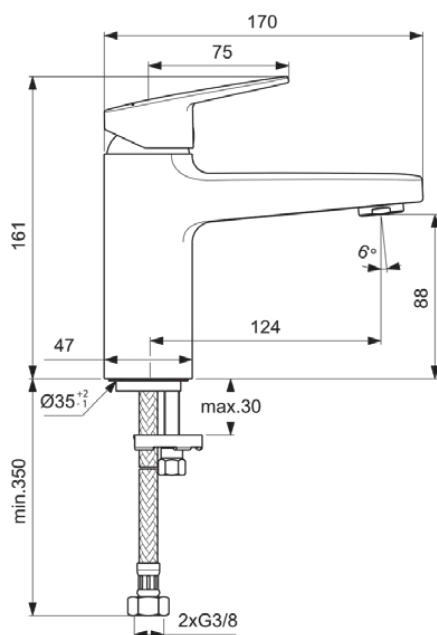

CERAPLAN

BD224AA

CERAPLAN | Servantehane 47x170x161 mm, 124 mm tudfremspring i krom, 5 l/min (3 bar), Uden bundventil | EasyFix, Blue Start technology, Click teknologi, EPD, FirmaFlow, SmartShine, NF certificeret

Billede & tegning

General information

Produktkategori:	Håndvaskarmaturer
Produkttype:	Servantehane
Brand:	Ideal Standard
Serie:	CERAPLAN
Designer:	Palomba Serafini Associati
Farve:	AA - Krom
Overfladebehandling:	Glossy
Maksimal højde (mm):	161
Maksimal bredde (mm):	47
Maksimalt fremspring (mm):	170
Monteringstype:	EasyFix
Nettovægt (kg):	1.31
VVS:	701565404
EAN-kode:	3800861103653