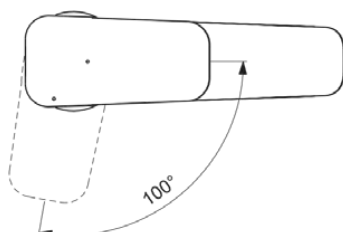

CERAPLAN

BD224AA

CERAPLAN | Servantehane 47x170x161 mm, 124 mm tudfremspring i krom, 5 l/min (3 bar), Uden bundventil | EasyFix, Blue Start technology, Click teknologi, EPD, FirmaFlow, SmartShine, NF certificeret

Billede & tegning

General information

Produktkategori:	Håndvaskarmaturer
Produkttype:	Servantehane
Brand:	Ideal Standard
Serie:	CERAPLAN
Designer:	Palomba Serafini Associati
Farve:	AA - Krom
Overfladebehandling:	Glossy
Maksimal højde (mm):	161
Maksimal bredde (mm):	47
Maksimalt fremspring (mm):	170
Monteringstype:	EasyFix
Nettovægt (kg):	1.31
VVS:	701565404
EAN-kode:	3800861103653