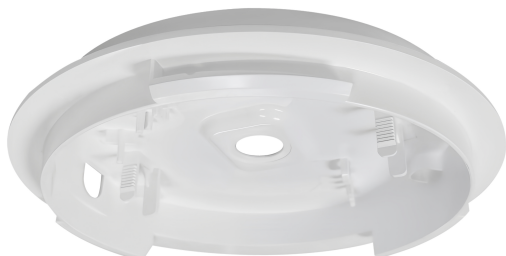

# OJA SIDE ENTRY BASE | TILBEHØR | HVIT

2410010001

nordlux®

Parallellkobling: True

Primært materiale: Polykarbonat  
Farge: Hvit

Høyde (cm): 3  
Bredde (cm): 16.7

EAN: 5704924017117  
TUN: 2357934  
Artikkelnummer: 2410010001  
Stk. per master box: 10

Høyde på salgseske (cm): 16.7  
Bredde på salgseske (cm): 16.7  
Dybde på salgseske (cm): 3  
Volum i salgseske m<sup>3</sup>: 0.0008  
Produktets nettovekt (kg): 0.1075

• Muliggjør kabelinnføring på siden av Oja • Passer til Oja 24, 29 & 42

Base til Oja taklampe (Ø24, Ø29 & Ø42), som muliggjør kabelinnføring i siden.