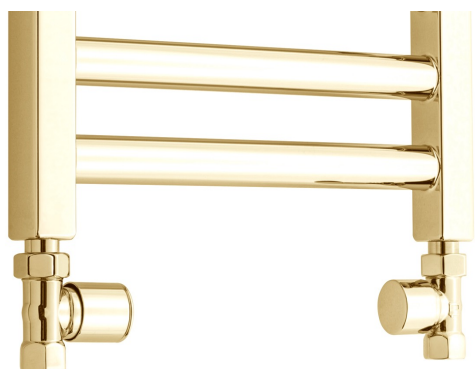

DATABLAD

Vand

PLUS Ventilsæt type 110

Type:	Manuelt reguleret ligeløbende ventilsæt.
Overflader:	Guld (PVD)
Fremløb / retur:	Valgfrit. Sættet indeholder manuelt reguleret ventil samt afgrænser ventil.
Termostat:	Nej.
Montering:	½" indvendigt gevind i bunden af ventilen og ½" udvendigt gevind på union op i radiatoren .
Mål:	Afstanden fra bunden af radiatoren til bunden af ventilen er 65 mm,
Tilbehør:	Ingen.
Andet:	-