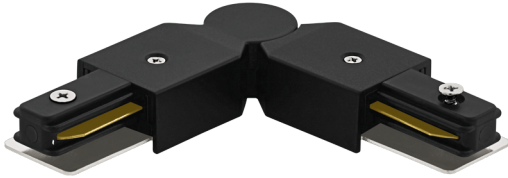

99747 TB CORNER CONNECT

Generel information

Materialenummer	99747
Type	tilbehør
Produktsegment	Indoor
Tema	sonstige / nicht zuordenbar

Dimensioner

Produktets højde (i mm)	20
Produktets bredde (i mm)	34
Produktets længde (i mm)	276
Nettovægt (i kg)	0.12 Kilogramm

Materiale og farve

Materiale	plast
Farve	sort

Funktionalitet

Stiktype	uden afbryder
Batteri	Nej

99747

TB CORNER CONNECT

Teknisk information

Beskyttelsesgrad	IP20
Beskyttelsesklasse	1
Netspænding	220-240V,50/60Hz
Maks. effekt (1)	-