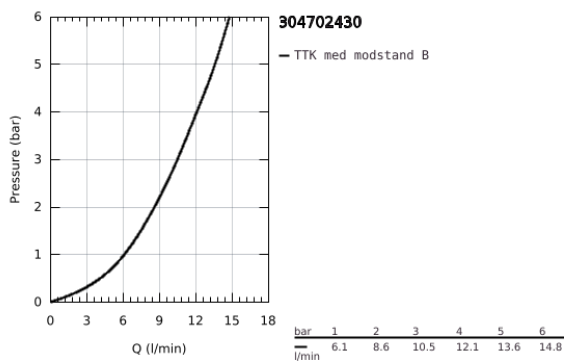

30 470 243 0 **START KØKKENARMATUR**

PRODUKTBESKRIVELSE

- Farve: matte black
- højt udløb
- Ethulsmontage
- Slidestærk overfalde
- GROHE SilkMove 28mm keramisk patron
- isolerede indre vandveje - bly- og nikkelfri indeni vandhanen
- mousseur
- med svingtud
- svingfelt 150°
- fleksible tilslutningslanger 3/8"
- QuickMount included