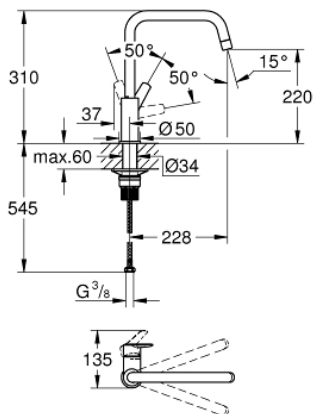

30 470 243 0 **START KØKKENARMATUR**

PRODUKTBESKRIVELSE

- Farve: matte black
- højt udløb
- Ethulsmontage
- Slidestærk overfalde
- GROHE SilkMove 28mm keramisk patron
- isolerede indre vandveje - bly- og nikkelfri indeni vandhanen
- mousseur
- med svingtud
- svingfelt 150°
- fleksible tilslutningslanger 3/8"
- QuickMount included

30 470 243 0 **START KØKKENARMATUR**

RESERVEDELE , marts 2022 – now

- 1: greb (Bestillingsnummer 485312430)
- 2: Patron (Bestillingsnummer 46963000)
- 3: Perlator (Bestillingsnummer 485572430)
- 4: Låsering (Bestillingsnummer 4826600M)
- 5: Monteringssæt (Bestillingsnummer 48477000)