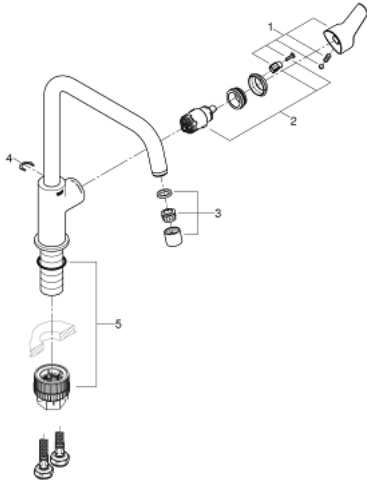

30 470 243 0 **START KØKKENARMATUR**

PRODUKTBESKRIVELSE

- Farve: matte black
- højt udløb
- Ethulsmontage
- Slidestærk overfalde
- GROHE SilkMove 28mm keramisk patron
- isolerede indre vandveje - bly- og nikkelfri indeni vandhanen
- mousseur
- med svingtud
- svingfelt 150°
- fleksible tilslutningslanger 3/8"
- QuickMount included

30 470 243 0 **START KØKKENARMATUR**

RESERVEDELE , marts 2022 – now

- 1: greb (Bestillingsnummer 485312430)
- 2: Patron (Bestillingsnummer 46963000)
- 3: Perlator (Bestillingsnummer 485572430)
- 4: Låsering (Bestillingsnummer 4826600M)
- 5: Monteringssæt (Bestillingsnummer 48477000)