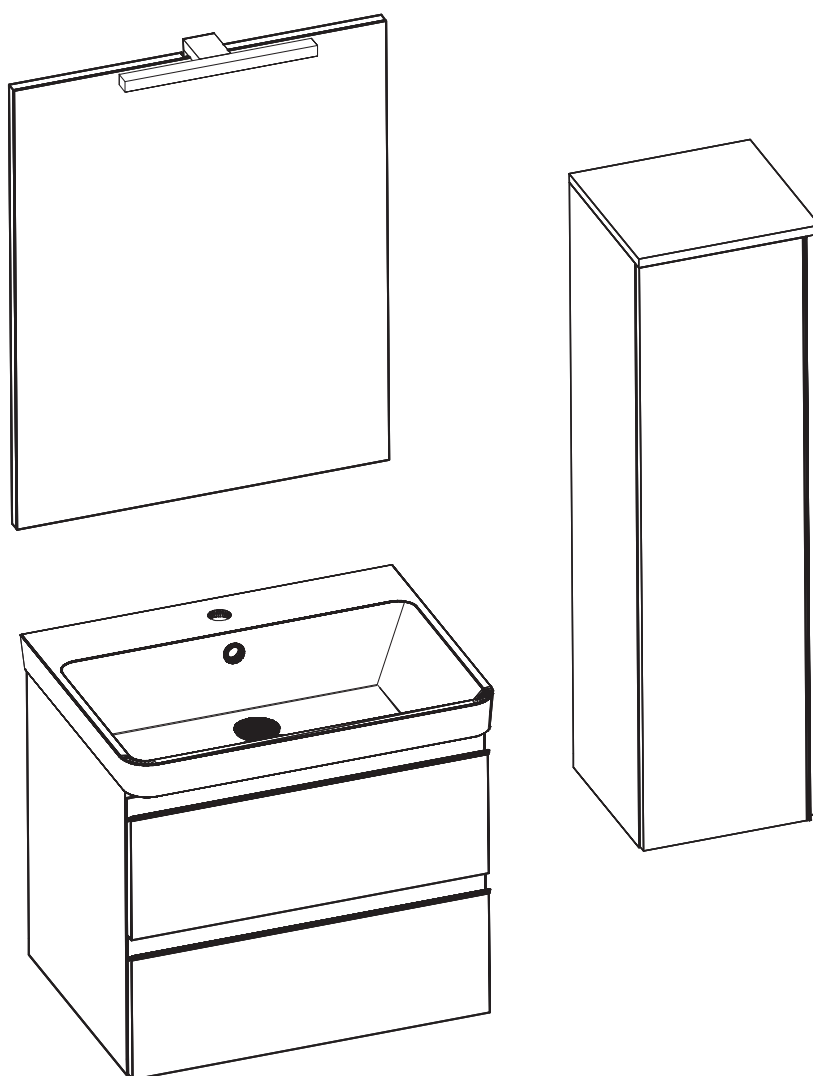

Victoria badrumsmöbler

Installationsanvisningar

Innehåll:

- 2..... Installation av tvättställsskåp Victoria 45
- 3..... Installation av tvättställsskåp Victoria 60, 80
- 4..... Installation av spegel och LED-belysning
- 5..... Installation av högskåp

Serie: Victoria 45

Installation av tvättställsskåp

Arrow Skandinavien AB
 arrowshower.com • info@arrowshower.com

Serie: Victoria 60, 80

Installation av tvättställsskåp

Arrow Skandinavien AB
 arrowshower.com • info@arrowshower.com