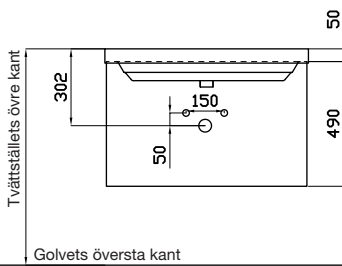

! Victoria 80