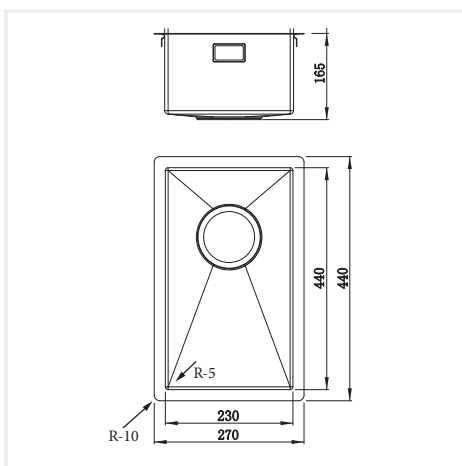

**PRODUKTBESKRIVNING:**

En kraftig disklåda i 1,2 mm rostfritt stål med borstad yta och kryssknäckt botten.

Levereras med vattenlås, korgventil och bräddavloppsanslutning.

**SKÅPSTORLEK:****MÅTT:**

Ytermått:	270 x 440 mm
Innermått:	230 x 400 mm
Djup:	160 mm
Invändig hörnradie:	5 mm
Utvändig hörnradie:	10 mm
Materialtjocklek:	1,2 mm
EAN:	7350026783818

**MONTERINGSSÄTT:**

-  Inbyggnad
-  Undermontering
-  Underlimning
-  Planlimning

**PRODUKTINFORMATION:**

Edge 230 X Koppar är en rostfri disklåda ytbelagd med en metod (Physical Vapor Deposition, PVD) som är skapad för framställning av metallbaserade hårda beläggningar med partiellt joniserad metallång. Denna process sker i en vacuum kammare. Varje disklåda har ett unikt utseende och färgavvikelser från bild och prover kan förekomma