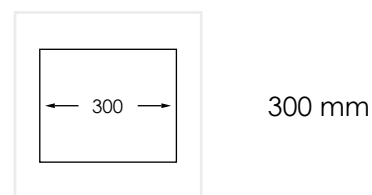

**PRODUKTBESKRIVNING:**

En kraftig disklåda i 1,2 mm rostfritt stål med borstad yta och kryssknäckt botten.

Levereras med vattenlås, korgventil och bräddavloppsanslutning.

**SKÅPSTORLEK:****MÅTT:**

Ytermått:	270 x 440 mm
Innermått:	230 x 400 mm
Djup:	160 mm
Invändig hörnradie:	5 mm
Utvändig hörnradie:	10 mm
Materialtjocklek:	1,2 mm
EAN:	7350026783818

**MONTERINGSSÄTT:**

-  Inbyggnad
-  Undermontering
-  Underlimning
-  Planlimning

**PRODUKTINFORMATION:**

Edge 230 X Koppar är en rostfri disklåda ytbelagd med en metod (Physical Vapor Deposition, PVD) som är skapad för framställning av metallbaserade hårda beläggningar med partiellt joniserad metallång. Denna process sker i en vacuum kammare. Varje disklåda har ett unikt utseende och färgavvikelser från bild och prover kan förekomma