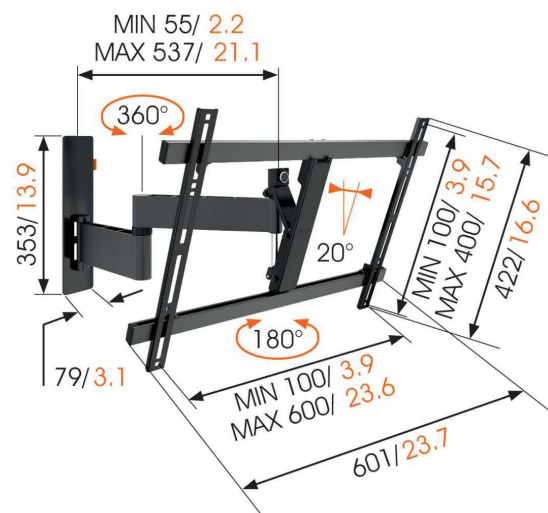

## WALL 3345 Fuldt bevægeligt tv-vægbeslag (sort)

### Tv-beslag med drejefunktion til tv på; op til 30 kg

Det fuldt bevægelige WALL 3345 vægbeslag til tv er meget populært. WALL 3345 er velegnet til sikker montering af næsten enhver tv-model fra 40" til 65" (101-165 cm) på væggen. Den maksimale drejevinkel er 180° og den maksimale vippevinkel er 20°. Få's også; i hvid.

### Specifikationer

Varenummer	8353130
Farve	Sort
EAN enkelt pakke	8712285335525
Produktstørrelse	L
TÜV-certificeret	Ja
Vip	Vip op til 20°
Drej	Fuld bevægelse (op til 180°)
Garanti	Livstid
Min. skærmstørrelse	40
Maks. skærmstørrelse	65
Maks. vægtbelastning (kg/Lbs)	30 / 66.14
Min. hulmønster	100mm x 100mm
Maks. hulmønster	600mm x 400mm
Maks. boltstørrelse	M8
Maks. højde på grænseflade (mm)	422
Maks. bredde på grænseflade (mm)	601
Kabelstyring	Kabelklips
Certificeringer	TÜV
Maks. afstand til væggen (mm / inch)	540 / 21.26
Max. horizontal hole pattern (mm)	600
Max. vertical hole pattern (mm)	400
Min. afstand til væggen (mm / inch)	55 / 2.17
Antal drejepunkter	3
Universelt eller fast hulmønster	Universal
Priser	iF Product Design Award iF Product Design Award