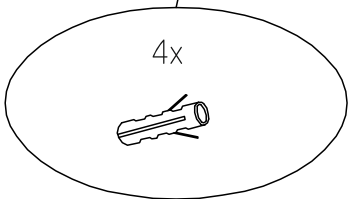

Installationsguide

70 cm

SKÄRGÅRD

SKÄRGÅRD

Delar / Dele / Deler / Osat / Osad / Hlutar / Spareparts / Pièces détachées / Onderdelen / Náhradní díly / Rezervni deli / Rezervni dijelovi

①

②

③ 4x (Ø4x14 mm)

④ 4x (Ø5x12 mm)

⑤ 1x

⑥ 14x

⑦ 14x

E-mail: 5938@camargue.se
www.camargue.se

Verktøy / Værktøj / Verktø / Työkalut / Tööriistad / Verkfæri / Tools / Werkzeuge / Outils / Gereedschap / Nářadí / Orodja / Alati

1