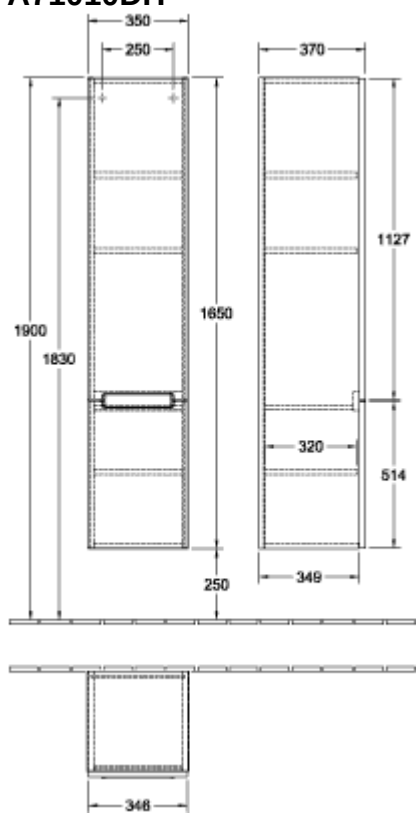

TEKNISKA TECKNINGAR

A71010DH