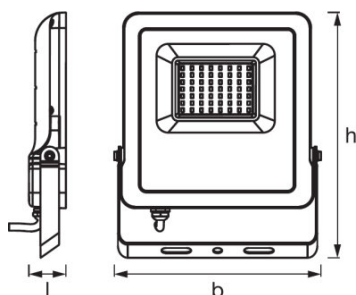

Ljustekniska värden

|                  |          |
|------------------|----------|
| Spridningsvinkel | 100,00 ° |
|------------------|----------|

Mått

|             |           |
|-------------|-----------|
| produktvikt | 1000,00 g |
| Längd       | 237,0 mm  |
| Bredd       | 200,0 mm  |
| Höjd        | 36,0 mm   |