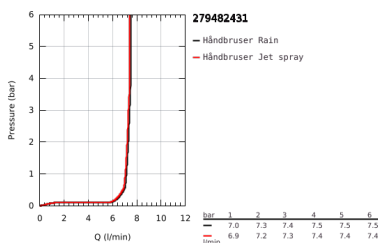

27 948 243 1 VITALIO START 110 BRUDESTANGSSÆT 2 SPRAYS (RAIN, JET)

PRODUKTBESKRIVELSE

- Farve: matte black
- bestående af:
 - hand shower Vitalio Start 110 (27 946)
 - shower rail Vitalio Universal 600 mm (27 724)
 - shower hose VitalioFlex Trend 1750 mm 1/2" x 1/2" (28 742)
- GROHE Water Saving - reducerer vandforbruget og giver en perfekt gennemstrømning
- GROHE SmartSwitch - drej knappen for at skifte til din foretrukne spray type
- GROHE DreamSpray perfekt spraymønster
- Slidestærk overfalde
- GROHE FastFixation (justerbart top beslag, så eksisterende huller kan bruges)
- justerbar glider (drej og glid bruser holder)
- SpeedClean antikalksystem
- Indre vandveje - indre vandveje beskytter overflader og mod skoldning
- ShockProof silikonerer modvirker skader ved tab/fald af bruser
- maksimal vandflow (ved 3 bar): 7,4 l/min
- min. tryk 1,0 bar
- velegnet til gennemstrømsvarmer
- suitable for screwing (including screws and dowels) or gluing (GROHE QuickGlue S 41 247 000 sold separately - 2 x needed)
- holding force: max. 20 kg
- maks. vægt kapaciteten gælder for statisk (langsomt placeret) vægt
- 5 color packaging
- Consumer edition

27 948 243 1 VITALIO START 110 BRUDESTANGSSÆT 2 SPRAYS (RAIN, JET)

RESERVEDELE , februar 2023 – now

- 1: Bruserstangsholder (Bestillingsnummer 486072430)
 - 2: Gliddelement (Bestillingsnummer 486092430)
 - 3: Bruserstangsholder (Bestillingsnummer 486082430)
 - 4: Si til håndbruser (Bestillingsnummer 0700200M)
 - 5: Afstandsstykke, 8 mm (Bestillingsnummer 48606001)*
- * Valgfrit tilbehør