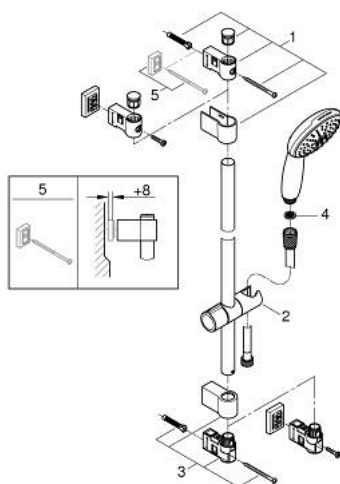

27 948 243 1 VITALIO START 110 BRUDESTANGSSÆT 2 SPRAYS (RAIN, JET)

PRODUKTBESKRIVELSE

- Farve: matte black
- bestående af:
 - hand shower Vitalio Start 110 (27 946)
 - shower rail Vitalio Universal 600 mm (27 724)
 - shower hose VitalioFlex Trend 1750 mm 1/2" x 1/2" (28 742)
- GROHE Water Saving - reducerer vandforbruget og giver en perfekt gennemstrømning
- GROHE SmartSwitch - drej knappen for at skifte til din foretrukne spray type
- GROHE DreamSpray perfekt spraymønster
- Slidestærk overfalde
- GROHE FastFixation (justerbart top beslag, så eksisterende huller kan bruges)
- justerbar glider (drej og glid bruser holder)
- SpeedClean antikalksystem
- Indre vandveje - indre vandveje beskytter overflader og mod skoldning
- ShockProof silikonerer modvirker skader ved tab/fald af bruser
- maksimal vandflow (ved 3 bar): 7,4 l/min
- min. tryk 1,0 bar
- velegnet til gennemstrømsvarmer
- suitable for screwing (including screws and dowels) or gluing (GROHE QuickGlue S 41 247 000 sold separately - 2 x needed)
- holding force: max. 20 kg
- maks. vægt kapaciteten gælder for statisk (langsomt placeret) vægt
- 5 color packaging
- Consumer edition

27 948 243 1 VITALIO START 110 BRUDESTANGSSÆT 2 SPRAYS (RAIN, JET)

RESERVEDELE , februar 2023 – now

- 1: Bruserstangsholder (Bestillingsnummer 486072430)
 - 2: Gliddelement (Bestillingsnummer 486092430)
 - 3: Bruserstangsholder (Bestillingsnummer 486082430)
 - 4: Si til håndbruser (Bestillingsnummer 0700200M)
 - 5: Afstandsstykke, 8 mm (Bestillingsnummer 48606001)*
- * Valgfrit tilbehør