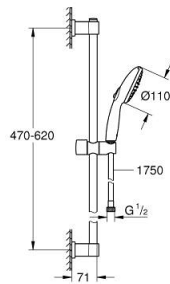

27 948 243 1 VITALIO START 110 BRUDESTANGSSÆT 2 SPRAYS (RAIN, JET)

PRODUKTBESKRIVELSE

- Farve: matte black
- bestående af:
 - hand shower Vitalio Start 110 (27 946)
 - shower rail Vitalio Universal 600 mm (27 724)
 - shower hose VitalioFlex Trend 1750 mm 1/2" x 1/2" (28 742)
- GROHE Water Saving - reducerer vandforbruget og giver en perfekt gennemstrømning
- GROHE SmartSwitch - drej knappen for at skifte til din foretrukne spray type
- GROHE DreamSpray perfekt spraymønster
- Slidestærk overfalde
- GROHE FastFixation (justerbart top beslag, så eksisterende huller kan bruges)
- justerbar glider (drej og glid bruser holder)
- SpeedClean antikalksystem
- Indre vandveje - indre vandveje beskytter overflader og mod skoldning
- ShockProof silikonerer modvirker skader ved tab/fald af bruser
- maksimal vandflow (ved 3 bar): 7,4 l/min
- min. tryk 1,0 bar
- velegnet til gennemstrømsvarmer
- suitable for screwing (including screws and dowels) or gluing (GROHE QuickGlue S 41 247 000 sold separately - 2 x needed)
- holding force: max. 20 kg
- maks. vægt kapaciteten gælder for statisk (langsomt placeret) vægt
- 5 color packaging
- Consumer edition

27 948 243 1 VITALIO START 110 BRUDESTANGSSÆT 2 SPRAYS (RAIN, JET)

RESERVEDELE , februar 2023 – now

- 1: Bruserstangsholder (Bestillingsnummer 486072430)
 - 2: Gliddelement (Bestillingsnummer 486092430)
 - 3: Bruserstangsholder (Bestillingsnummer 486082430)
 - 4: Si til håndbruser (Bestillingsnummer 0700200M)
 - 5: Afstandsstykke, 8 mm (Bestillingsnummer 48606001)*
- * Valgfrit tilbehør