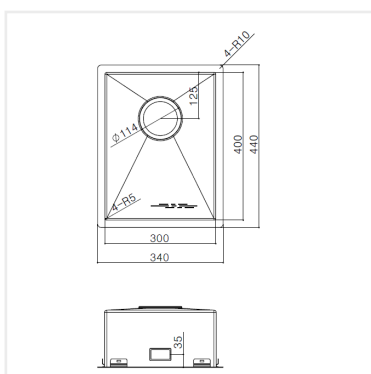

**PRODUKTBESKRIVNING:**

En kraftig diskåda i 1,2 mm rostfritt stål med borstad yta och kryssknäckt botten.

Levereras med vattenlås, korgventil och bräddavloppsanslutning.

SKÅPSTORLEK:

400 mm

MÅTT:

Ytermått:	340 x 440 mm
Innermått:	300 x 400 mm
Djup:	160 mm
Invändig hörnradie:	5 mm
Materialtjocklek:	1,2 mm

**MONTERINGSSÄTT:**

-  Inbyggnad
-  Undermontering
-  Underlimning
-  Planlimning

PRODUKTINFORMATION:

Edge 300 X Svart är en rostfri diskåda ytbelagd med en metod (Physical Vapor Deposition, PVD) som är skapad för framställning av metallbaserade hårda beläggningar med partiellt joniserad metallånga. Denna process sker i en vacuum kammare. Varje diskåda har ett unikt utseende och färgavvikelser från bild och prover kan förekomma