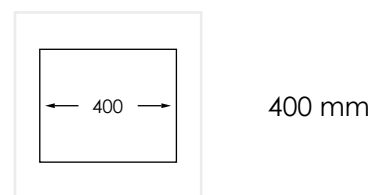

**PRODUKTBESKRIVNING:**

En kraftig diskåda i 1,2 mm rostfritt stål med borstad yta och kryssknäckt botten.

Levereras med vattenlås, korgventil och bräddavloppsanslutning.

SKÅPSTORLEK:

400 mm

MÅTT:

Ytermått:	340 x 440 mm
Innermått:	300 x 400 mm
Djup:	160 mm
Invändig hörnradie:	5 mm
Materialtjocklek:	1,2 mm

**MONTERINGSSÄTT:**

-  Inbyggnad
-  Undermontering
-  Underlimning
-  Planlimning

PRODUKTINFORMATION:

Edge 300 X Svart är en rostfri diskåda ytbelagd med en metod (Physical Vapor Deposition, PVD) som är skapad för framställning av metallbaserade hårda beläggningar med partiellt joniserad metallånga. Denna process sker i en vacuum kammare. Varje diskåda har ett unikt utseende och färgavvikelser från bild och prover kan förekomma