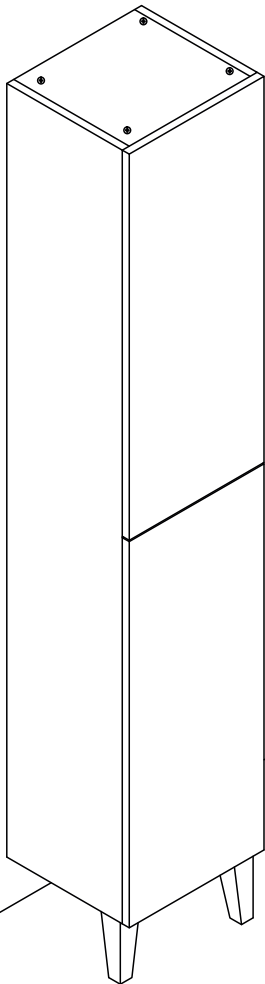

Installationsguide

SKÄRGÅRD

SKÄRGÅRD

1

2

Verktøj / Værktøj / Verktøy / Työkalut / Tööriistad / Verkfæri / Tools / Werkzeuge / Outils / Gereedschap / Nářadí

Ø3mm

35cm

1900

1

1831

1766

229

175

175

192

175

175

1

1

50cm

60cm

80cm

100cm

120cm

2

2