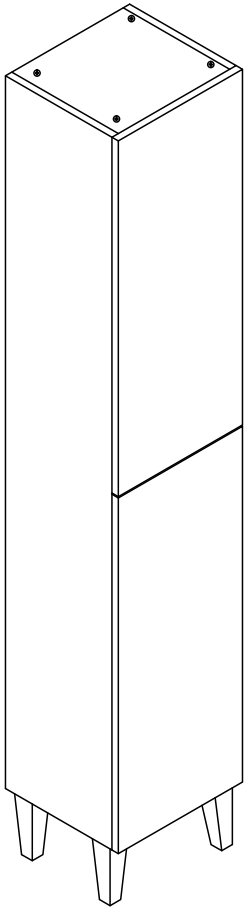

Installationsguide

SKÄRGÅRD

SKÄRGÅRD

1

2

Verktøj / Værktøj / Verktøy / Työkalut / Tööriistad / Verkfæri / Tools / Werkzeuge / Outils / Gereedschap / Nářadí

Ø3mm

35cm

1900

1

1831

1766

229

175

175

192

175

175

1

1

50cm

60cm

80cm

100cm