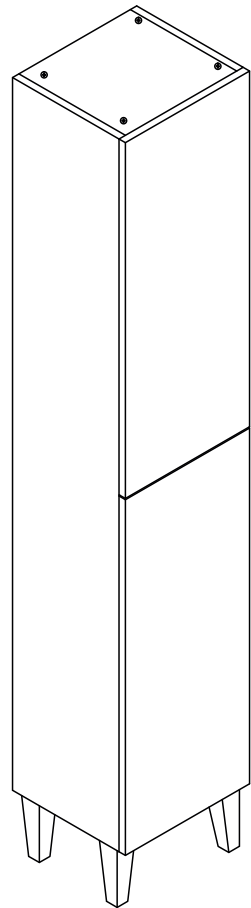

Installationsguide

SKÄRGÅRD

SKÄRGÅRD

1

2

Verktøj / Værktøj / Verktøy / Työkalut / Tööriistad / Verkfæri / Tools / Werkzeuge / Outils / Gereedschap / Nářadí

Ø3mm

35cm

1900

1

1831

1766

229

175

175

192

175

175

1

1

50cm

60cm

80cm

100cm