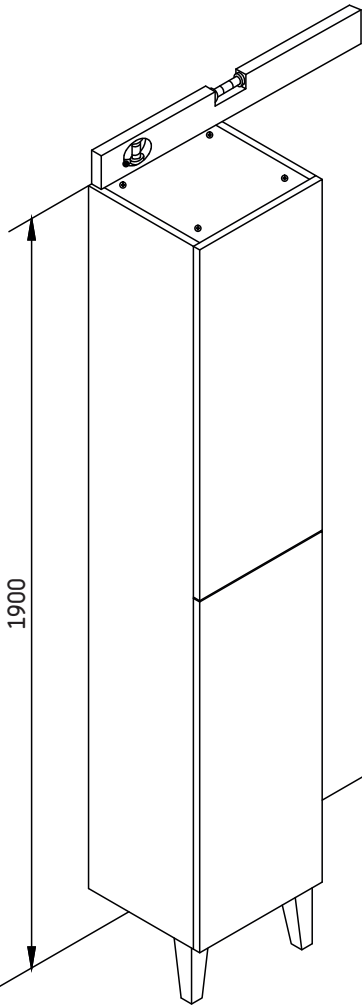

Installationsguide

SKÄRGÅRD

SKÄRGÅRD

1

2

Verktøj / Værktøj / Verktøy / Työkalut / Tööriistad / Verkfæri / Tools / Werkzeuge / Outils / Gereedschap / Nářadí

Ø3mm

35cm

175

175

1

1

50cm

60cm

80cm

100cm