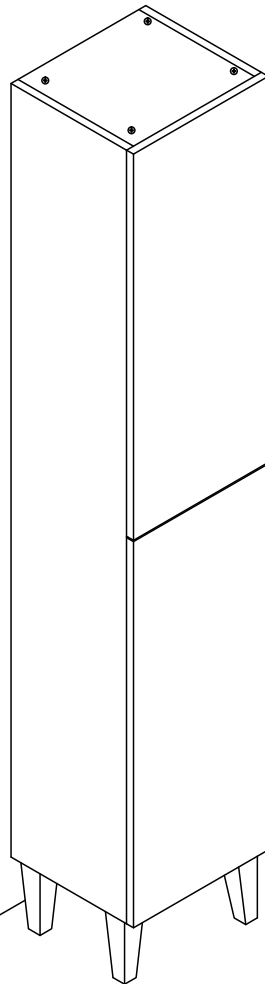

Installationsguide

SKÄRGÅRD

SKÄRGÅRD

1

2

Verktøj / Værktøj / Verktøy / Työkalut / Tööriistad / Verkfæri / Tools / Werkzeuge / Outils / Gereedschap / Nářadí

Ø3mm

35cm

1900

1

1831

1766

229

175

175

192

175

175

1

1

50cm

60cm

80cm

100cm

120cm

2

2