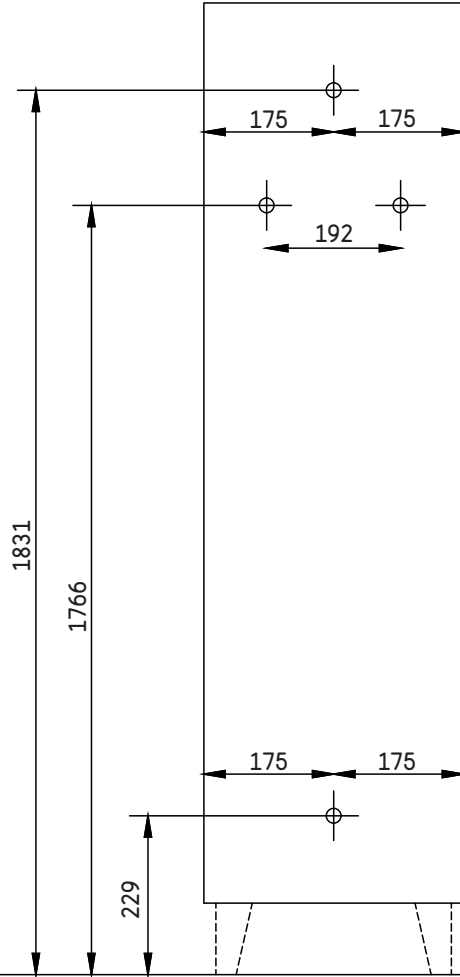

Installationsguide

SKÄRGÅRD

SKÄRGÅRD

1

2

Verktøj / Værktøj / Verktøy / Työkalut / Tööriistad / Verkfæri / Tools / Werkzeuge / Outils / Gereedschap / Nářadí

Ø3mm

35cm

1900

1

1831

1766

229

175

175

192

175

175

1

1

50cm

60cm

80cm

100cm

120cm

2

2