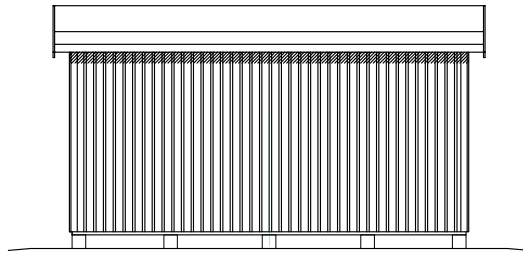

Bygningsareal	10 m ²
Tagareal	13,1 m ²
Taglængde	4740 mm
Taghældningslængde	1377 mm
Taghældning	18°
Snezone	2,5
Samlet højde	2500 mm
Maksimal højde indvendigt	2270 mm
Minimum højde indvendigt	2030 mm

Vibostugan fremstilles på vores fabrik i Ambjörnarp, lige uden for Tranemo, et stykke uden for Borås i Västergötland, Sverige. Alt træ kommer fra de svenske skove.

Lang side

Gavlside

Leveringsbeskrivelse

Tag Profilbrædder 17 mm
 Tagspær 145 mm + 2 x 95 mm
 Vindskeder 16 x 95
 Tagfodsbrædder 16 x 70 mm

Ydervæg Vægsektioner Funktionspanel 17 x 120 mm
 Regelramme 34 x 45 mm