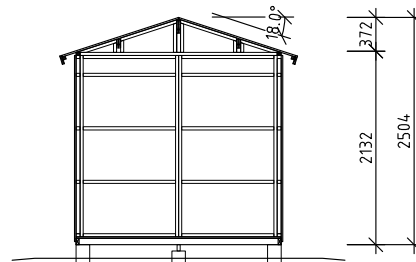

Bygningsareal	10 m ²
Tagareal	13,1 m ²
Taglængde	4740 mm
Taghældningslængde	1377 mm
Taghældning	18°
Snezone	2,5
Samlet højde	2500 mm
Maksimal højde indvendigt	2270 mm
Minimum højde indvendigt	2030 mm

Vibostugan fremstilles på vores fabrik i Ambjörnarp, lige uden for Tranemo, et stykke uden for Borås i Västergötland, Sverige. Alt træ kommer fra de svenske skove.

Lang side

Gavlside

Leveringsbeskrivelse

Tag Profilbrædder 17 mm
 Tagspær 145 mm + 2 x 95 mm
 Vindskeder 16 x 95
 Tagfodsbrædder 16 x 70 mm

Ydervæg Vægsektioner Funktionspanel 17 x 120 mm
 Regelramme 34 x 45 mm

Gulv Bjælker 34 x 70 mm
 Profilbrædder 17 mm

Dør Dobbeldør 129 x 189 cm, uisoleret
 Enkeldør 79 x 189 cm, uisoleret
 Lågelås, skyder og krog hængsel

Andet Søm medfølger
 Ventilgitter

Tilvalg Tagbeklæning - Overfladepap
 og bundpap