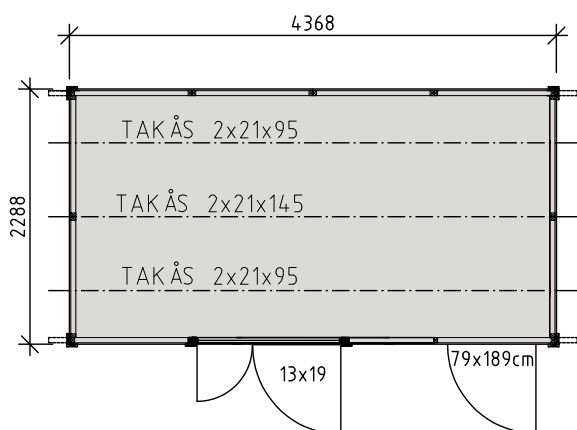

Bygningsareal	10 m ²
Tagareal	13,1 m ²
Taglængde	4740 mm
Taghældningslængde	1377 mm
Taghældning	18°
Snezone	2,5
Samlet højde	2500 mm
Maksimal højde indvendigt	2270 mm
Minimum højde indvendigt	2030 mm

Vibostugan fremstilles på vores fabrik i Ambjörnarp, lige uden for Tranemo, et stykke uden for Borås i Västergötland, Sverige. Alt træ kommer fra de svenske skove.

Lang side

Gavlside

Leveringsbeskrivelse

Tag Profilbrædder 17 mm
 Tagspær 145 mm + 2 x 95 mm
 Vindskeder 16 x 95
 Tagfodsbrædder 16 x 70 mm

Ydervæg Vægsektioner Funktionspanel 17 x 120 mm
 Regelramme 34 x 45 mm

Gulv Bjælker 34 x 70 mm
 Profilbrædder 17 mm

Dør Dobbeldør 129 x 189 cm, uisoleret
 Enkeldør 79 x 189 cm, uisoleret
 Lågelås, skyder og krog hængsel

Andet Søm medfølger
 Ventilgitter

Tilvalg Tagbeklæning - Overfladepap
 og bundpap