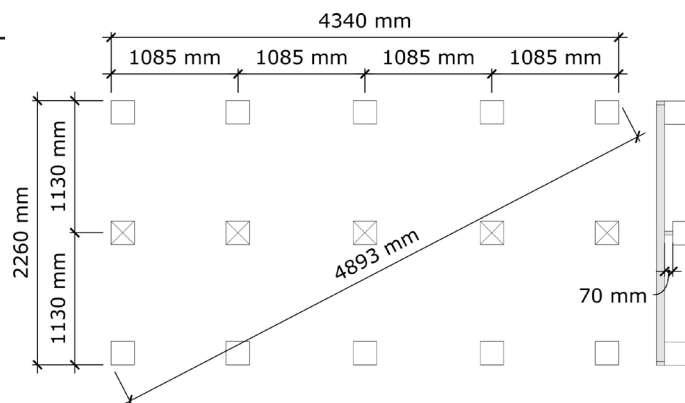

Bygningsareal	10 m ²
Tagareal	13,1 m ²
Taglængde	4740 mm
Taghældningslængde	1377 mm
Taghældning	18°
Snezone	2,5
Samlet højde	2500 mm
Maksimal højde indvendigt	2270 mm
Minimum højde indvendigt	2030 mm

Vibostugan fremstilles på vores fabrik i Ambjörnarp, lige uden for Tranemo, et stykke uden for Borås i Västergötland, Sverige. Alt træ kommer fra de svenske skove.

Lang side

Gavlside

Leveringsbeskrivelse

Tag Profilbrædder 17 mm
 Tagspær 145 mm + 2 x 95 mm
 Vindskeder 16 x 95
 Tagfodsbrædder 16 x 70 mm

Ydervæg Vægsektioner Funktionspanel 17 x 120 mm
 Regelramme 34 x 45 mm

Gulv Bjælker 34 x 70 mm
 Profilbrædder 17 mm

Dør Dobbeldør 129 x 189 cm, uisoleret
 Enkeldør 79 x 189 cm, uisoleret
 Lågelås, skyder og krog hængsel

Andet Søm medfølger
 Ventilgitter

Tilvalg Tagbeklæning - Overfladepap
 og bundpap

Sektion

Plantegning