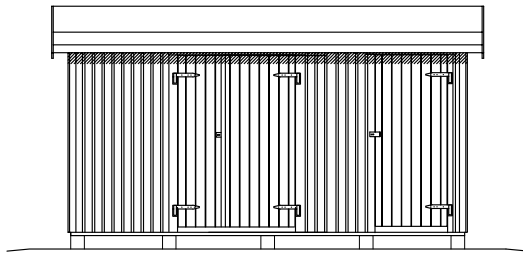

VIBO Dalstorp 10

VIBOSTUGAN
AMBJÖRNARP SWEDEN

Vibo Dalstorp leveres ubehandlet og er ekstraudstyret på billedet

Vibo Dalstorp 10 Leveres med færdig vægsektioner, så det er nemt og hurtigt at få huset på plads. Et stort og solidt redskabsrum med plads til både plæneklippere og havemøbler. Ekstra bred låge for nem adgang til de større haveredskaber. To indgange giver mulighed for at dele og lave to opbevaringsrum.

Bygningsareal	10 m ²
Tagareal	13,1 m ²
Taglængde	4740 mm
Taghældningslængde	1377 mm
Taghældning	18°
Snezone	2,5
Samlet højde	2500 mm
Maksimal højde indvendigt	2270 mm
Minimum højde indvendigt	2030 mm

Vibostugan fremstilles på vores fabrik i Ambjörnarp, lige uden for Tranemo, et stykke uden for Borås i Västergötland, Sverige. Alt træ kommer fra de svenske skove.

Lang side

Gavlside

Leveringsbeskrivelse

Tag Profilbrædder 17 mm
 Tagspær 145 mm + 2 x 95 mm
 Vindskeder 16 x 95
 Tagfodsbrædder 16 x 70 mm

Ydervæg Vægsektioner Funktionspanel 17 x 120 mm
 Regelramme 34 x 45 mm