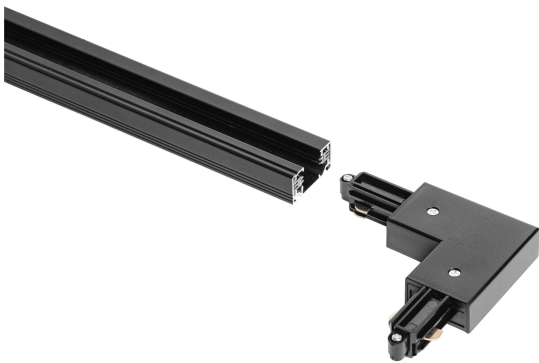

## TRACKLIGHT CORNER CONNECTOR BLACK

Tracklight accessories | Tracklight accessories

---

## MÅTT &amp; VIKT

Längd	104,0 mm
Bredd	104,0 mm
Höjd	18,0 mm
produktvikt	60,00 g