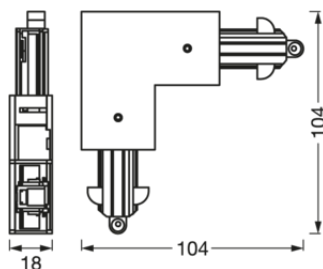

## MÅTT &amp; VIKT

Längd	104,0 mm
Bredd	104,0 mm
Höjd	18,0 mm
produktvikt	60,00 g