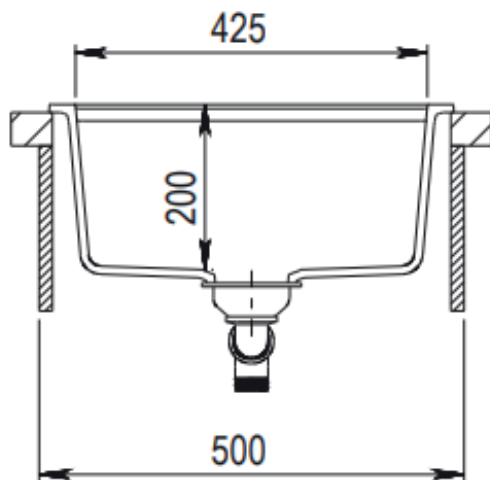

Flow FL37 køkkenvask

Varenr.: 90110372

Materiale:	Komposit
Overflade:	Mat
Farve:	Sort
Monteringsmulighed:	Nedfældning Underlimning
Min. skabsbredde:	500 mm
Hanehul:	Ja
Overløb:	Ja
Bundventil medfølger	Ja, krom

flow

flow