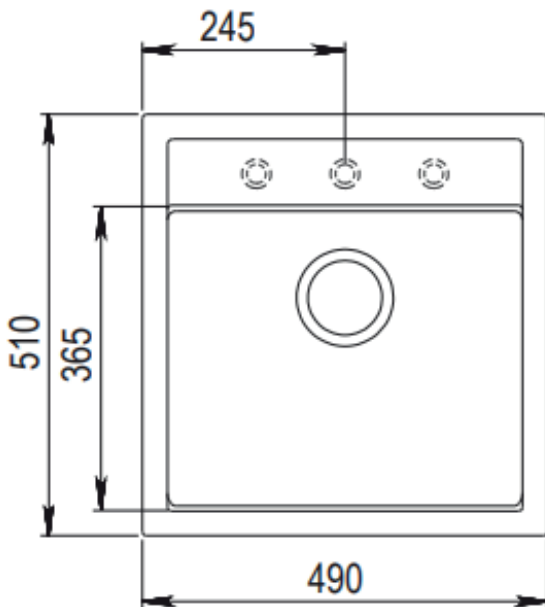

Flow FL37 køkkenvask

Varenr.: 90110372

Materiale:	Komposit
Overflade:	Mat
Farve:	Sort
Monteringsmulighed:	Nedfældning Underlimning
Min. skabsbredde:	500 mm
Hanehul:	Ja
Overløb:	Ja
Bundventil medfølger	Ja, krom

flow

flow