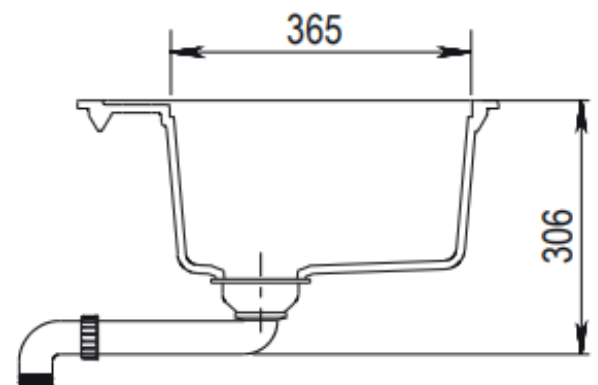

Flow FL37 køkkenvask

Varenr.: 90110372

Materiale:	Komposit
Overflade:	Mat
Farve:	Sort
Monteringsmulighed:	Nedfældning Underlimning
Min. skabsbredde:	500 mm
Hanehul:	Ja
Overløb:	Ja
Bundventil medfølger	Ja, krom

flow

flow