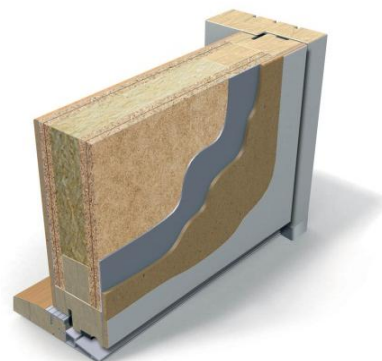

FD14 EI30 R'w30db

Utvändig branddörr 62mm

Teknisk data - standard utförande	
Brandklass	EI30
Ljudklass	R'w 30db (Rw35db testresultat)
Isolerings egenskaper	U=1,0 W/m ² K
Brandgaskrav	-
Inbrottsklass	-
Klimatskydd	Som ytterdörr

Dörrblad:	62mm +/-1mm
Kant:	Vitmålad NCS S 0502 Y - glans 25-30
Finish:	Vitmålad NCS S 0502 Y - glans 25-30

Karm:	Softwood 42 x 105mm
Tröskel:	Hardwood 25 mm överfalsad
Finish:	Vitmålad Ncs S 0502 Y - glans 25-30

Tillbehör - se sidan 2

SAFCO INTERNATIONAL A/S BERGSØESVEJ 19 8600 SILKEBORG DENMARK TLF: +45 8682 6677 EMAIL: info@safco.dk

Der tages forbehold for konstruktions ændringer

Teknisk data:		Standard	Exstra tillbehør
Brandklass	EI30		
Ljudklass	R`w 30db (Rw35db testresultat)		
Isolerings egenskaper -			
Brandgaskrav	-		
Inbrottsklass	-		
Klimatskydd	Som ytterdörr		
Dörrblad:	63mm +/-1mm		
Kant:	Vitmålad NCS S 0502 Y - glans 25-30		
Dekoration:	Slät		Pyntelist/frästa spår
Finish:	Vitmålad NCS S 0502 Y - glans 25-30		NCS / Ral färger /Faner
Karm:	Softwood 42 x 105mm		Softwood 42 x 105 -130
Profil:	"VK450"		"VK450N"
Finish:	Vitmålad NCS S 0502 Y - glans 25-30		NCS / Ral färger/ Faner
Gummilist:	-		-
Brandfog:	Vit		Svart
Monterings hål:	Ø 16mm med vit plast knapp		Ø 16mm med brun/beige plast knapp
Bundstykke:	Hårdttræ 25 mm		-
Låssystem:	Låskista : 565	Slutblek: 4690	Låskista: ASSA 310 ASSA 8765 ASSA 2002 EVO ASSA 1498 (ej låsbar) ASSA 212
Gångjärn:	NTR 110-36		NTR 110-36 KSS JVA
Glasöppning:			Kontakta Safco
Spröjs:			-
Glas:			-
Storlek:	Enkelt dörrblad M9 x 21 M10 x 21		Special storlek - kontakta Safco Dubbeldörrart - kontakta Safco
Tillbehör:			Kick Plate RST (polerad, borstad) Dörrspion Extra säkerhetslås ASSA 4148 Ringklocka
Certifikat:	56		Andra önskemål - kontakta Safco