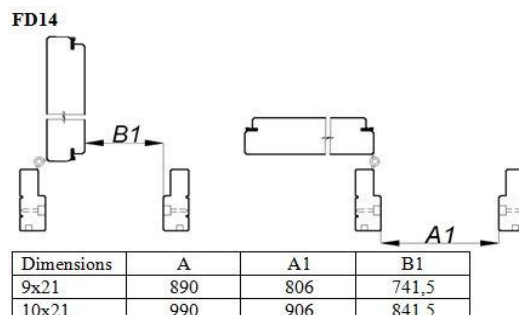

Tillbehör - se sidan 2

SAFCO INTERNATIONAL A/S BERGSØESVEJ 19 8600 SILKEBORG DENMARK TLF: +45 8682 6677 EMAIL: info@safco.dk

Der tages forbehold for konstruktions ændringer