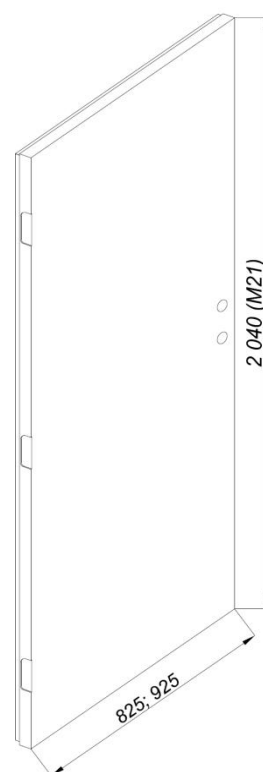

Dörrblad:	62mm +/-1mm
Kant:	Vitmålad NCS S 0502 Y - glans 25-30
Finish:	Vitmålad NCS S 0502 Y - glans 25-30

Karm:	Softwood 42 x 105mm
Tröskel:	Hardwood 25 mm överfalsad
Finish:	Vitmålad Ncs S 0502 Y - glans 25-30

Låssystem:	Låskista:	ASSA 565
	Slutblek:	1887-2

Gångjärn:	NTR 110-36 KSS ZN
-----------	-------------------

Glasöppning:	-
Glas:	-

Storlek	Modul	Dörrblad	Karmyttermått
Enkelt dörrblad:	M9 x 21	825x2040	890x2090
	M10 x 21	925x2040	990x2090
Dubbeldörr:	-	-	-