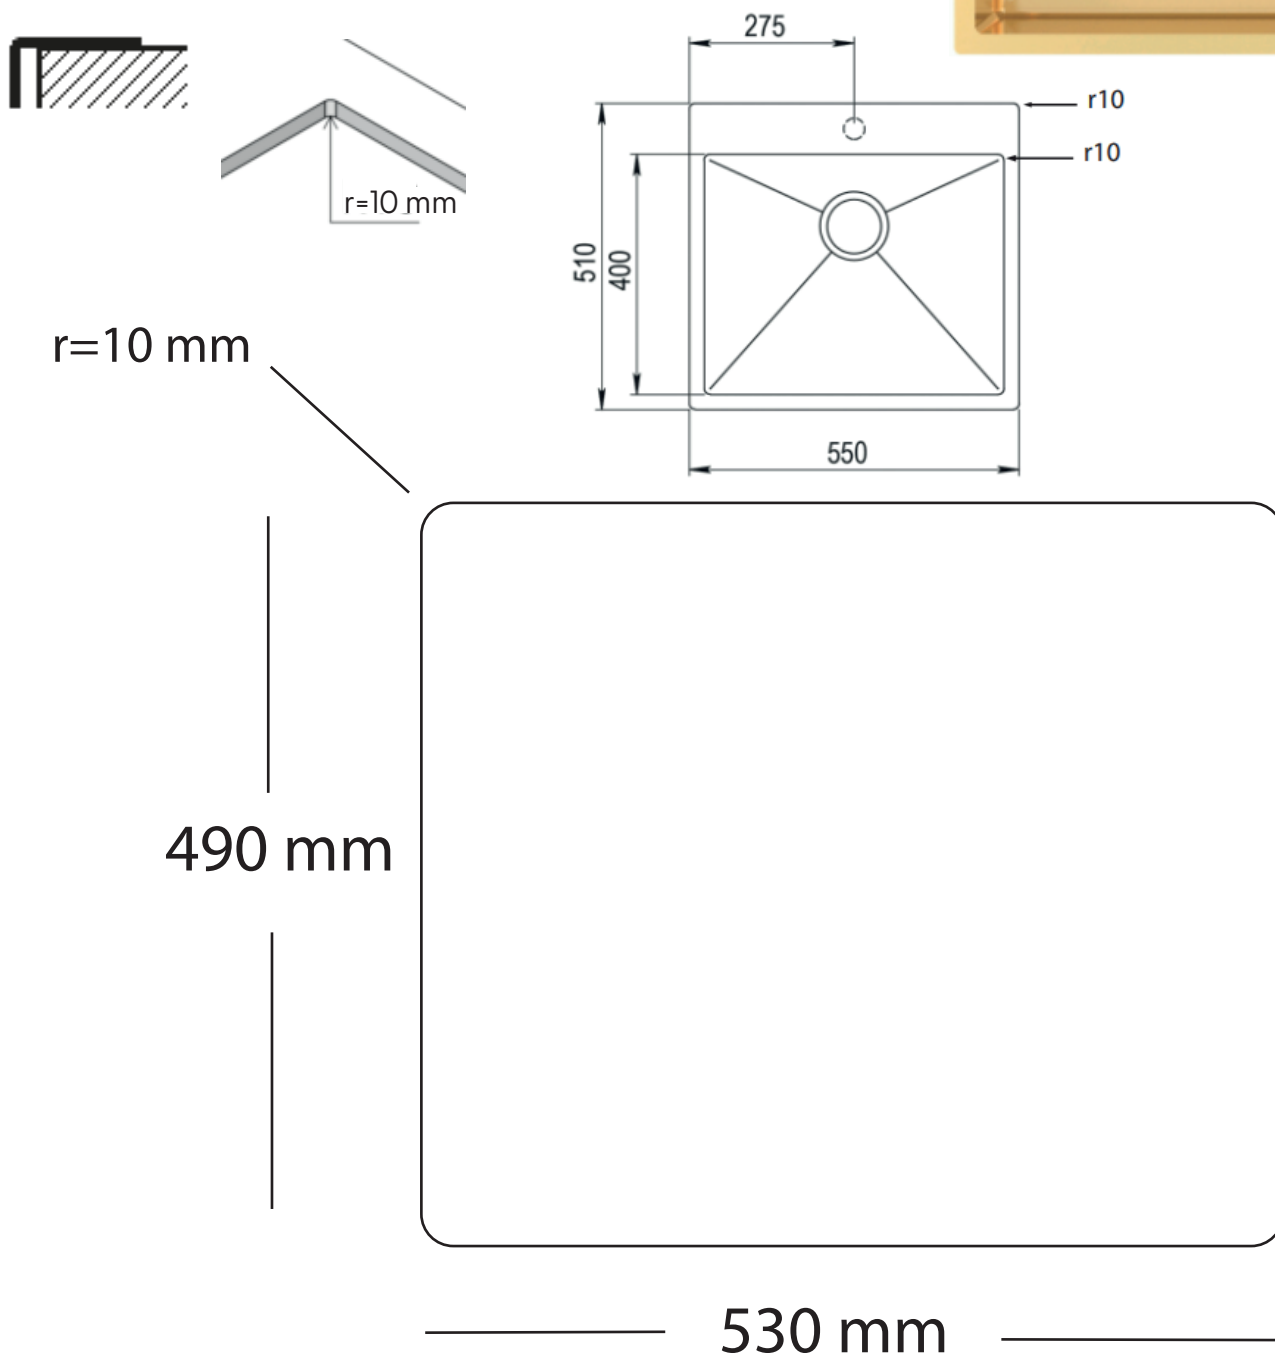

Flow FL21 køkkenvask Udskæringsmål

Varenr.: 90110216

UDSKÆRINGSMÅL Nedfældning

flow

Forbehold for ændringer - Angaben ohne gewähr - Subject to change

flow