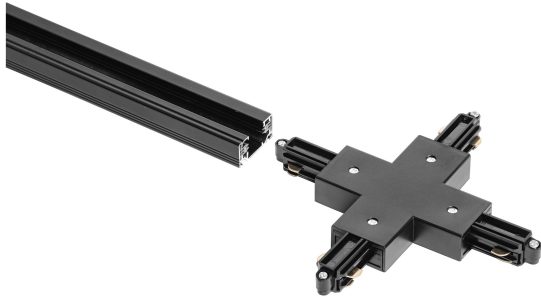

PRODUKTDATABLAD

TRACKLIGHT CROSS CONNECTOR BLACK

Tracklight accessories | Tracklight accessories

Användningsområden

- Kök, vardagsrum, barnrum och arbetsrum
- Entréer

Produktfördelar

- Tidlös elegant design
- Högkvalitativa material

Produktegenskaper

- Anpassningsbart modulärt tracklight-system
- Tillbehör till tracklight-system

TEKNISKA DATA

ELEKTRISKA DATA

Nominell märkspänning	220...240 V
Nätfrekvens	50/60 Hz
Skyddsklass	I

MÅTT & VIKT

Längd	172 mm
Bredd	172 mm
Höjd	18,0 mm
produktvikt	120,00 g

MATERIAL & FÄRGER

Produktfärg	Svart
Material i kroppen	Aluminium/Plast

APPLIKATION & MONTERING

Omgivningstemperaturområde	-20...+40 °C
Skyddstyp	IP20