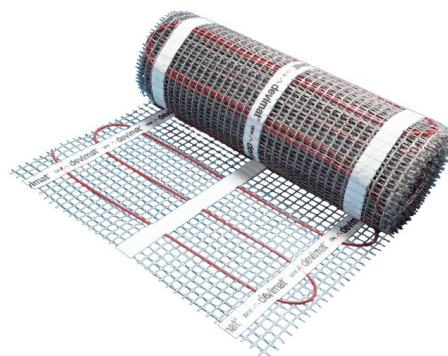

DEVIMAT 150T 900W 6M² 0,5X12M 230V

DEVI mat 150T (150W/m²) varmemåtte 3,5 mm, 900W 6M² 0,5X12M 230V, selvklæbende til både total- og komfortopvarmning

El nr.: **7235867804**

EAN nr.: **5703466203446**

Type nr.: **140F0453**

Leverandør: **DEVI**

Min. køb: **1**

Pak. st.: **1**

Specifikationer

Anvendelse: Varmefolie

Tilslutningsspænding: 230 V

Tilsluttet last: 900 - 900 W

Effekt: 150 W/m²

Varmelederbelastning: 11.2 W/m

Antal koldledere: 1

Bredde: 500 mm

Egnet som opvarmning for tagflader.: Nej

Egnet som udendørs opvarmning: Nej

Egnet til vådrum: Ja

Længde: 12000 mm

Længde på koldledere: 4000 mm

Yderligere specifikationer

Fødevarekontaktmateriale: Nej

REACH: Nej

ROHS: Ja

Tekst

DEVI mat 150T (150W/m²) er en tynd varmekabelmåtte, selvklæbende alt-i-en-måtte, med en meget lav indbygningshøjde på kun 3,5 mm, der er perfekt til renovering af eksisterende gulve. Varmemåtten kan anvendes til både total- og komfortopvarmning. DEVI mat er et 360° fuldt afskærmet dobbeltleder varmekabel i særdeles høj kvalitet, med FEP-isolerede ledere og rød PVDF-yderkappe (ikke UV-beständig). Den runde profil og robuste konstruktion sikrer en både hurtig, let og sikker installation. Den kolde tilledning er et installationskabel med massive ledere, der sikrer hurtig installation. En tydeligt synlig samling forhindrer, at man utilsigtet installerer varmekablet i væggen.