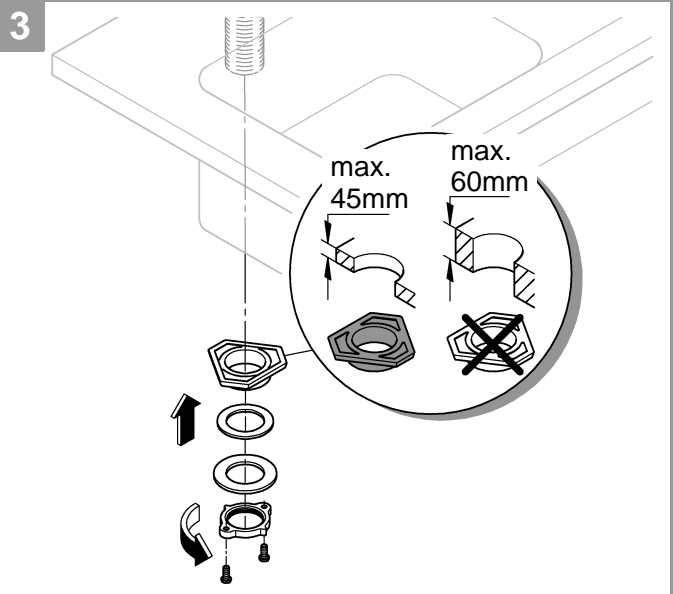

30 361

1

2

3

Pure Freude an Wasser

**GROHE**  
WAVES

**D**

+49 571 3989 333  
helpline@grohe.de