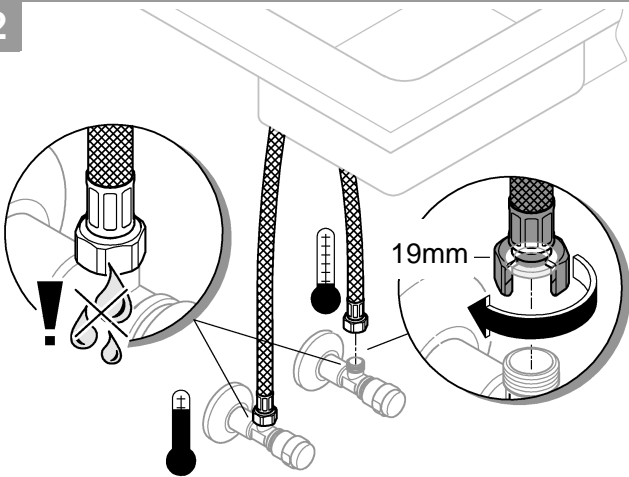

30 361

1

2

3

Pure Freude an Wasser

**GROHE**  
WAVES

**D**

+49 571 3989 333  
helpline@grohe.de