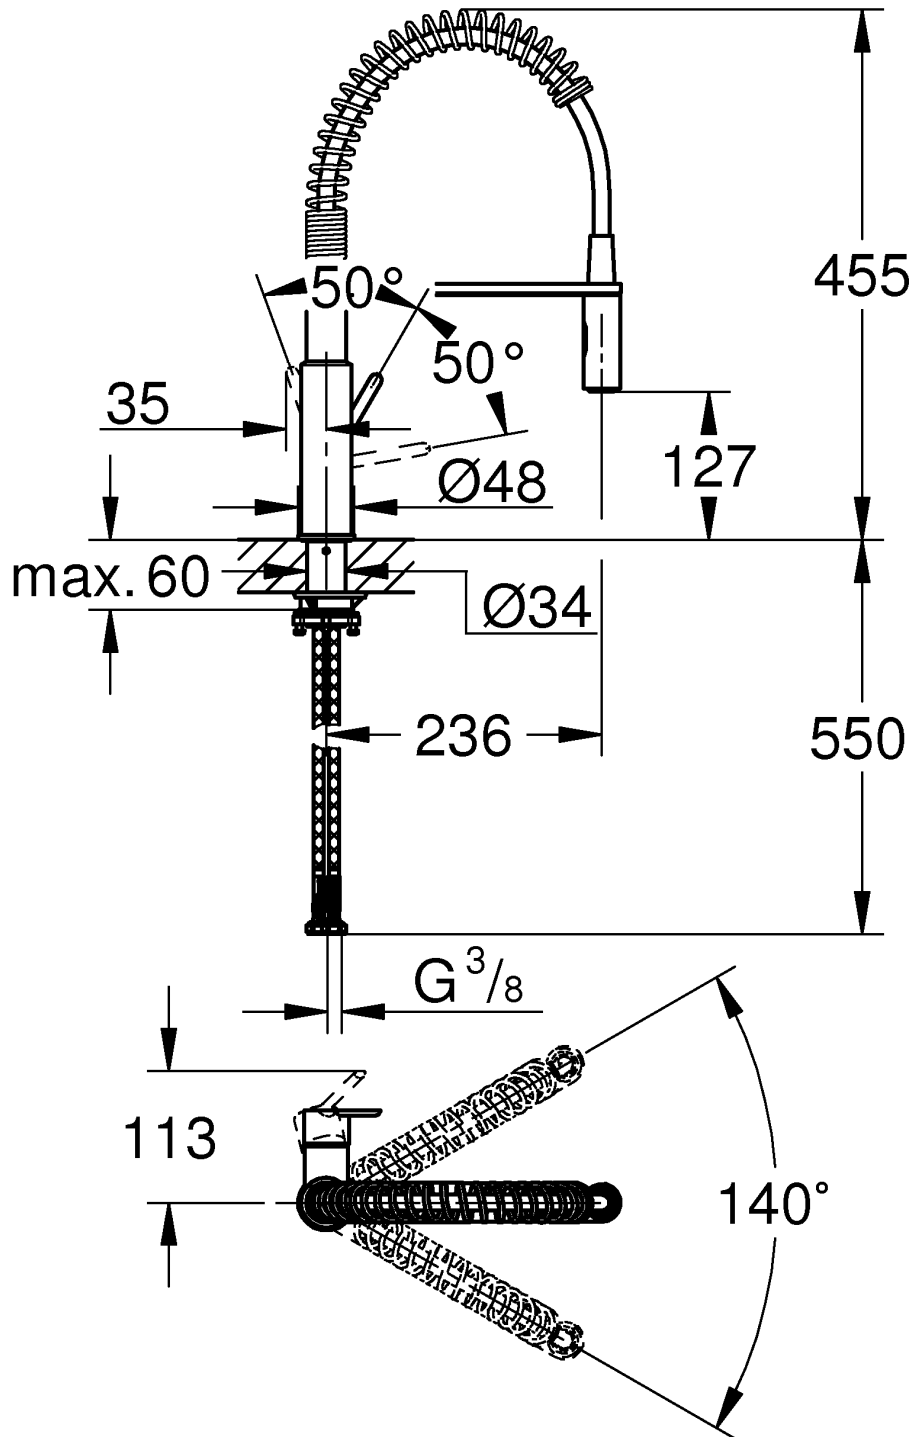

30 361

1

2

3

Pure Freude an Wasser

**GROHE**  
WAVES

**D**

+49 571 3989 333  
helpline@grohe.de