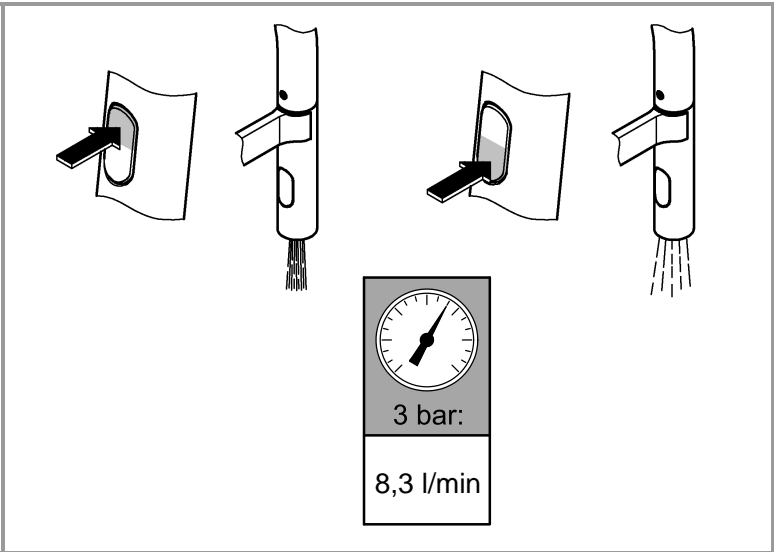

30 361

1

2

3

Pure Freude an Wasser

**GROHE**  
WAVES

**D**

+49 571 3989 333  
helpline@grohe.de