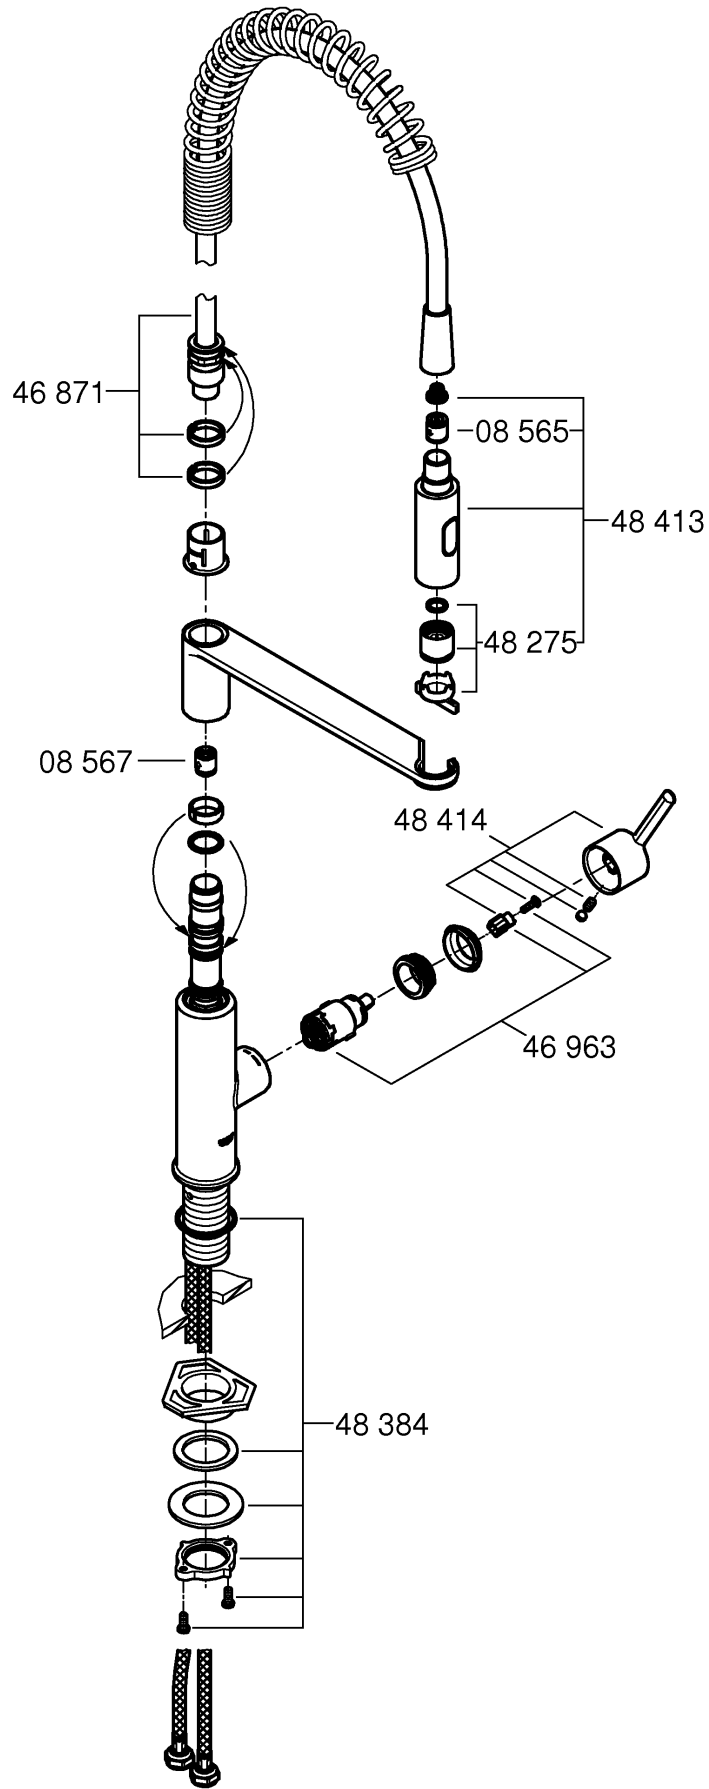

30 361

1

2

3

Pure Freude an Wasser

**GROHE**  
WAVES

**D**

+49 571 3989 333  
helpline@grohe.de