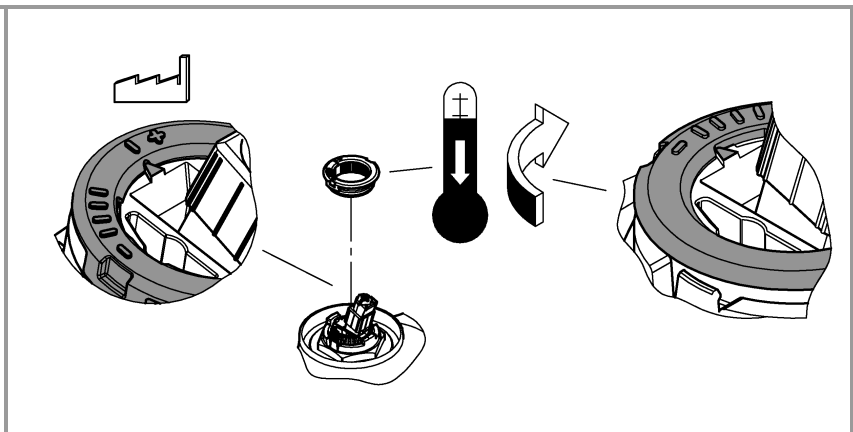

30 361

1

2

3

Pure Freude an Wasser

**GROHE**  
WAVES

**D**

+49 571 3989 333  
helpline@grohe.de