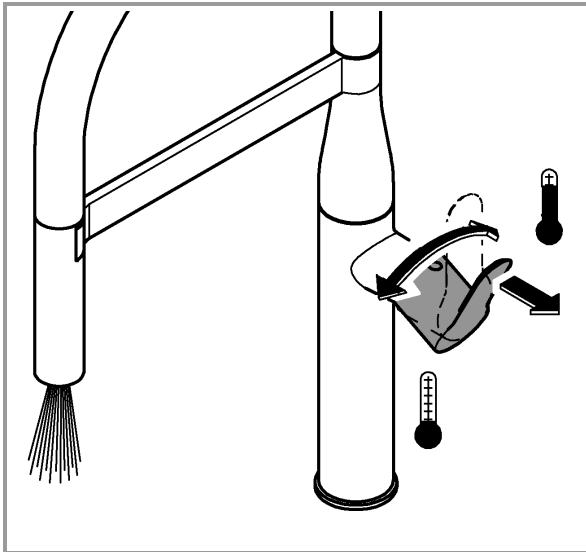

30 361

1

2

3

Pure Freude an Wasser

**GROHE**  
WAVES

**D**

+49 571 3989 333  
helpline@grohe.de