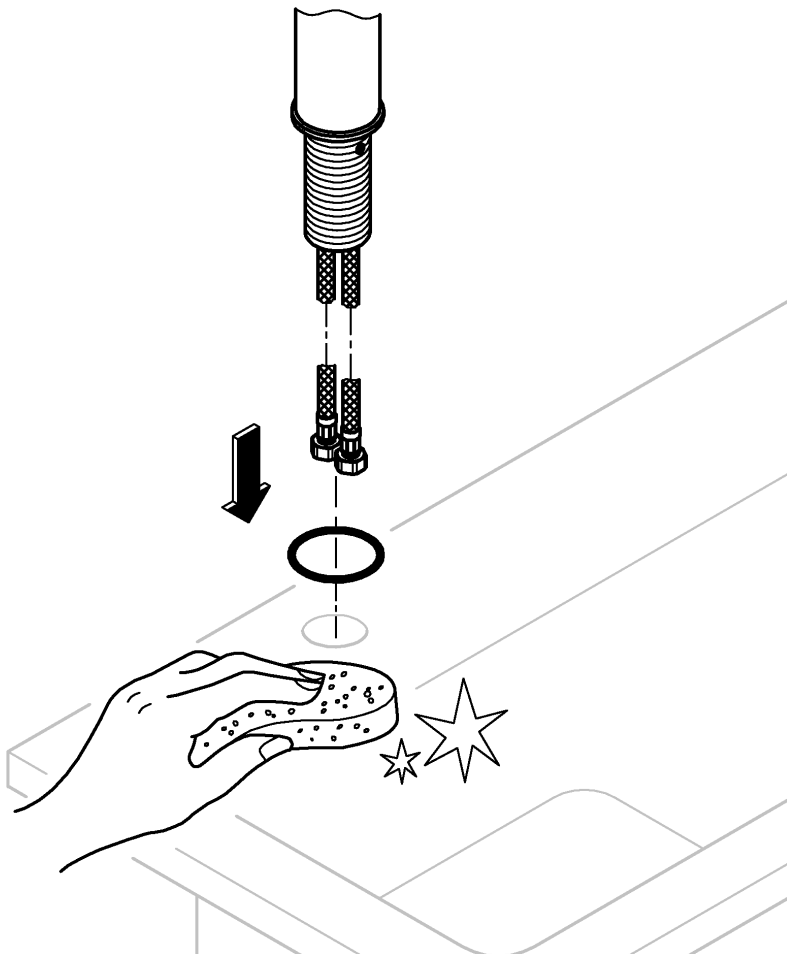

30 361

1

2

3

Pure Freude an Wasser

**GROHE**  
WAVES

**D**

+49 571 3989 333  
helpline@grohe.de