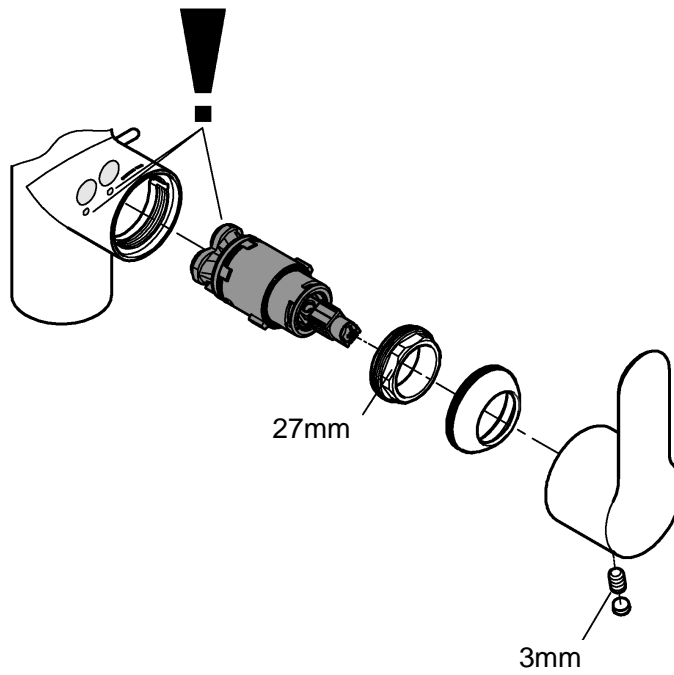

30 361

1

2

3

Pure Freude an Wasser

**GROHE**  
WAVES

**D**

+49 571 3989 333  
helpline@grohe.de