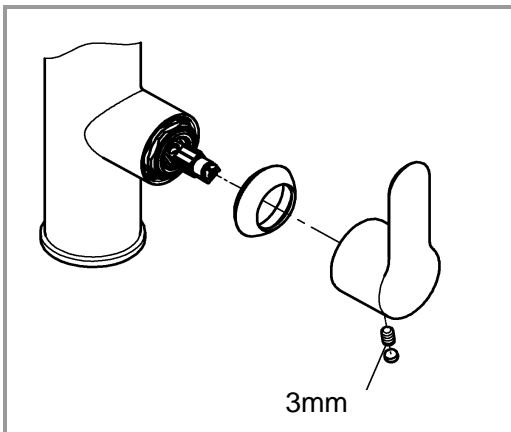

30 361

1

2

3

Pure Freude an Wasser

**GROHE**  
WAVES

**D**

+49 571 3989 333  
helpline@grohe.de