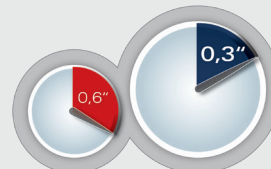

Utan
TurboStat®

Med
TurboStat®