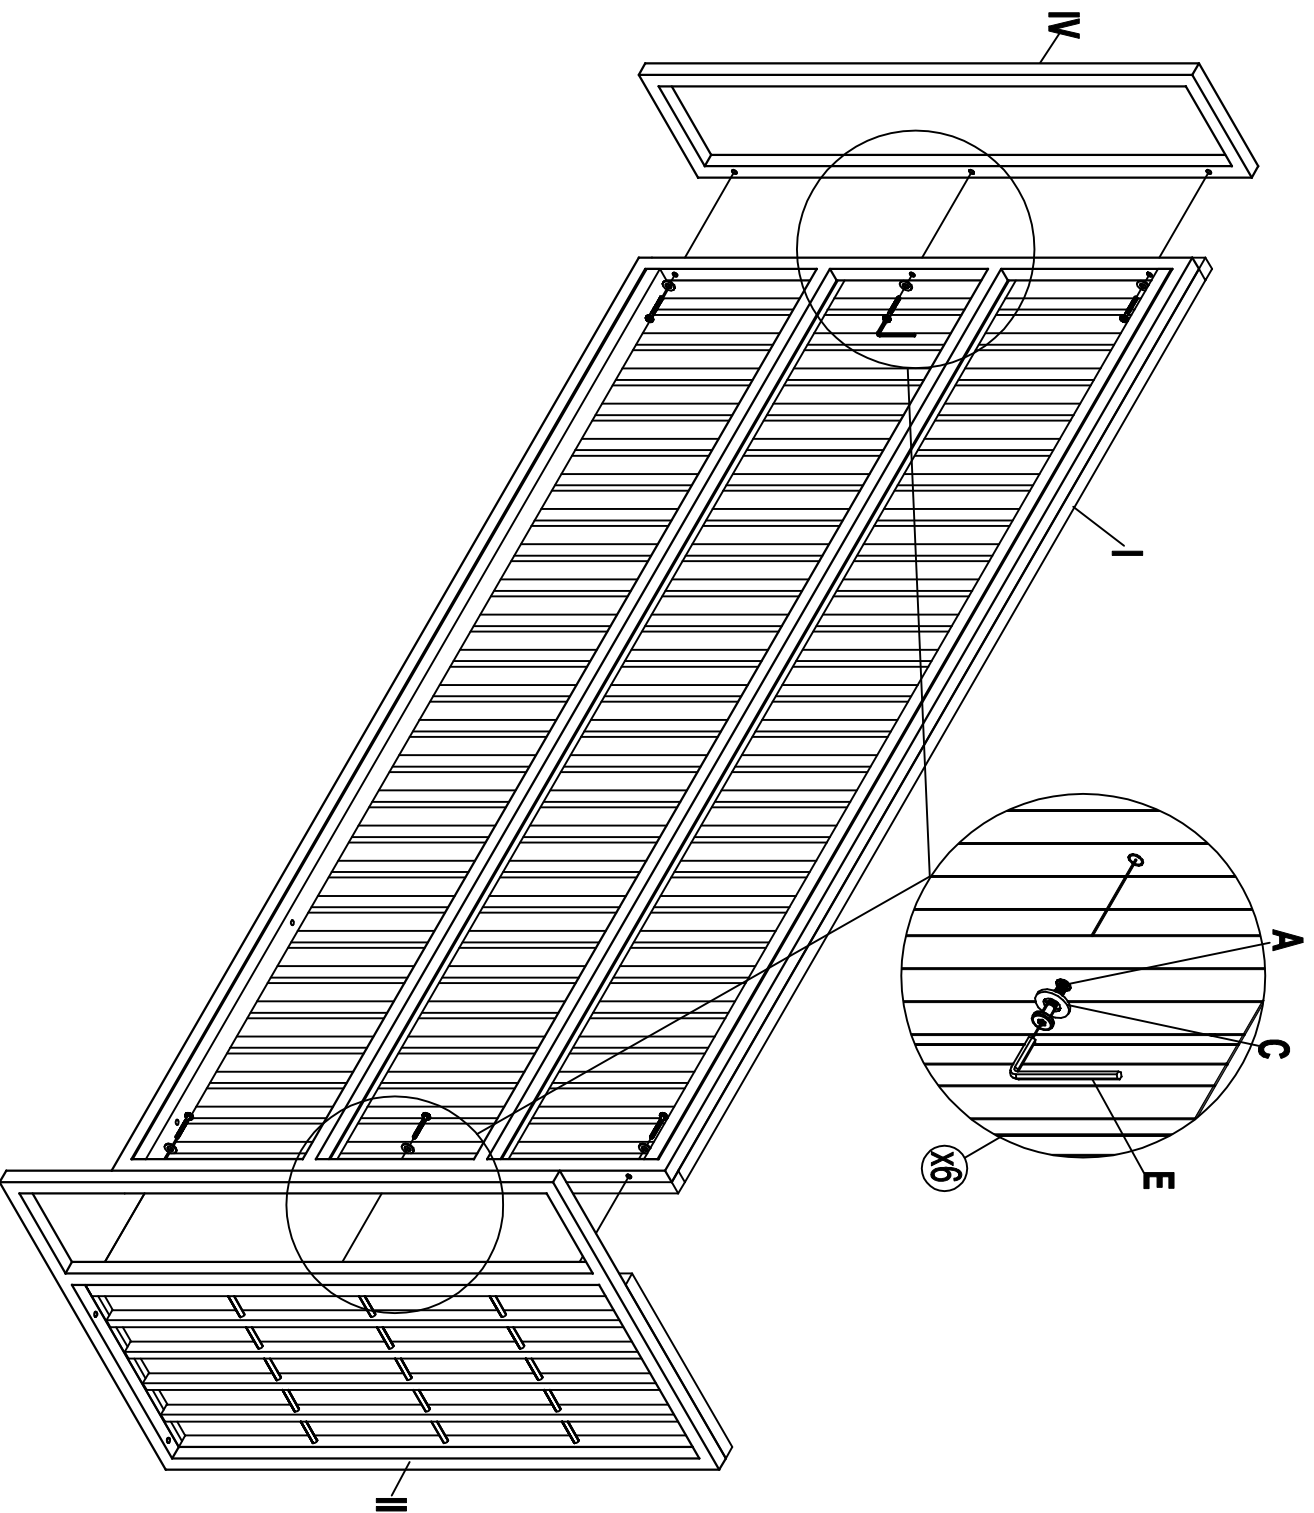

ASSEMBLY INSTRUCTION

No.		Qty.
A	 6x40x13mm	10
B	 6x70x13mm	2
C	 Ø6/16x1mm	10
D	 6x30x13mm	2
E		2
F		1

ASSEMBLY INSTRUCTION

Step 1

ASSEMBLY INSTRUCTION

Step 2

ASSEMBLY INSTRUCTION

Step 3

Step 4

ASSEMBLY INSTRUCTION

Step 5

ASSEMBLY INSTRUCTION

Step 6

Connector only used if you buy both left and right daybed.

Connector används endast om du köper både vänster och höger dagbädd.

ASSEMBLY INSTRUCTION

Step 7

Connector only used if you buy both left and right daybed.

Connector används endast om du köper både vänster och höger dagbädd.