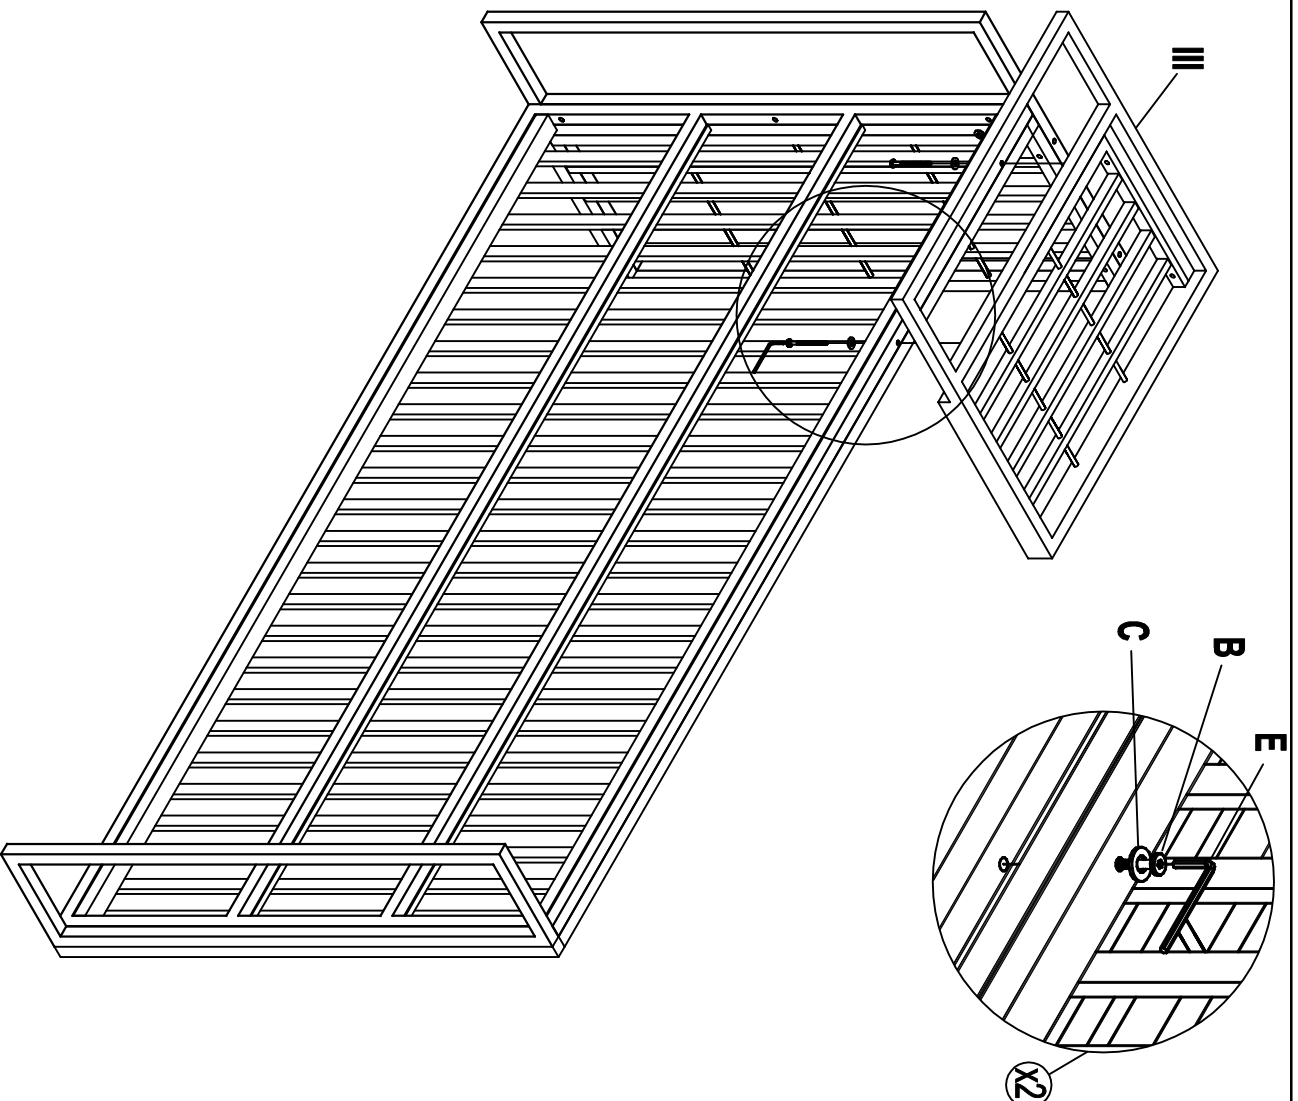

ASSEMBLY INSTRUCTION

No.		Qty.
A	 6x40x13mm	10
B	 6x70x13mm	2
C	 Ø6/16x1mm	10
D	 6x30x13mm	2
E		2
F		1

ASSEMBLY INSTRUCTION

Step 1

ASSEMBLY INSTRUCTION

Step 2

ASSEMBLY INSTRUCTION

Step 3

Step 4

ASSEMBLY INSTRUCTION

Step 5

ASSEMBLY INSTRUCTION

Step 6

Connector only used if you buy both left and right daybed.

Connector används endast om du köper både vänster och höger dagbädd.

ASSEMBLY INSTRUCTION

Step 7

Connector only used if you buy both left and right daybed.

Connector används endast om du köper både vänster och höger dagbädd.