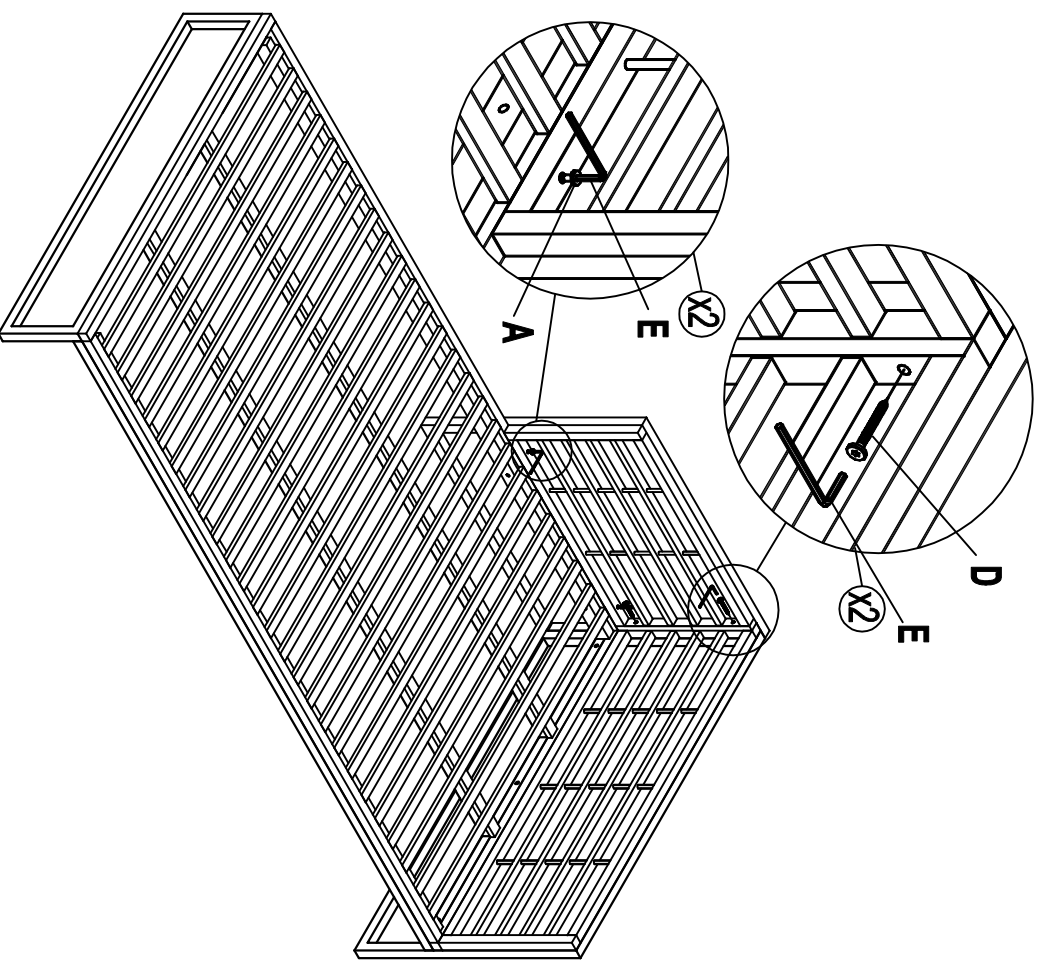

ASSEMBLY INSTRUCTION

No.		Qty.
A	 6x40x13mm	10
B	 6x70x13mm	2
C	 Ø6/16x1mm	10
D	 6x30x13mm	2
E		2
F		1

ASSEMBLY INSTRUCTION

Step 1

ASSEMBLY INSTRUCTION

Step 2

ASSEMBLY INSTRUCTION

Step 3

Step 4

ASSEMBLY INSTRUCTION

Step 5

ASSEMBLY INSTRUCTION

Step 6

Connector only used if you buy both left and right daybed.

Connector används endast om du köper både vänster och höger dagbädd.

ASSEMBLY INSTRUCTION

Step 7

Connector only used if you buy both left and right daybed.

Connector används endast om du köper både vänster och höger dagbädd.