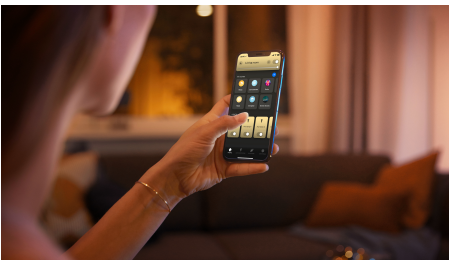

Enkel og intelligent belysning

Nyd den diskrete glød fra loftslampen Philips Hue White Ambiance Being i sort. De tynde aluminiumcirkler kaster et varmt til køligt hvidt lys i tre retninger, og lampen kan nemt styres med det samme via Bluetooth eller ved hjælp af den medfølgende Hue Dimmer switch. Tilføj en Philips Hue Bridge, og få adgang til samtlige intelligente belysningsfunktioner.

Behagelig dæmpning

- Forbindes med en trådløs Hue Dimmer switch, som giver enkel trådløs styring

Enkel intelligent belysning

- Betjen op til 10 lyskilder med Bluetooth appen
- Styr lyskilderne med stemmen*
- Skab den rette stemning med varmt til køligt hvidt lys
- Få perfekte belysningsløsninger til dine daglige aktiviteter
- Få adgang til alle funktionerne til intelligent belysning med Hue Bridge

Vigtigste nyheder

Dæmpning uden installation

Få fuld kontrol over din Philips Hue belysning med den trådløse Hue Dimmer switch, som gør det muligt at tænde eller slukke for lyset, skifte mellem fire forskellige belysningsløsninger og dæmpe det til den ønskede lysstyrke. Den er nem og hurtig at montere: du skal bare forbinde kontakten med lampen eller pæren og placere kontakten, hvor du har lyst. Så nemt er det.

Betjen op til 10 lyskilder med Bluetooth appen

Med Hue Bluetooth appen kan du betjene dine intelligente Hue lyskilder i ét enkelt rum i dit hjem. Tilføj op til 10 intelligente lyskilder, og betjen dem alle med et enkelt tryk på din smartphone.