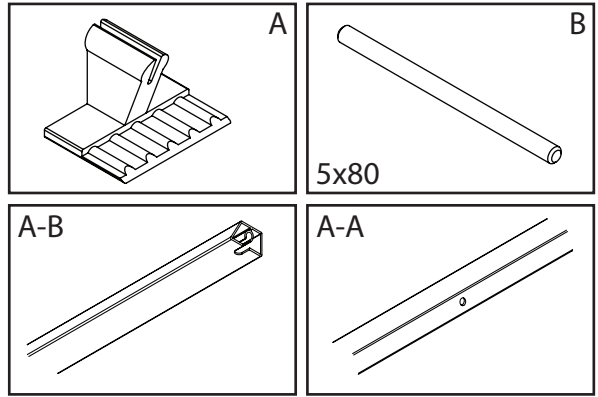

Monteringsanvisning för lösa spöjs i aluminium

Removable aluminium glazing bars installation

Monteringsanvisning för lösa spröjs i trä och plast

Removable wooden or plastic glazing bars installation