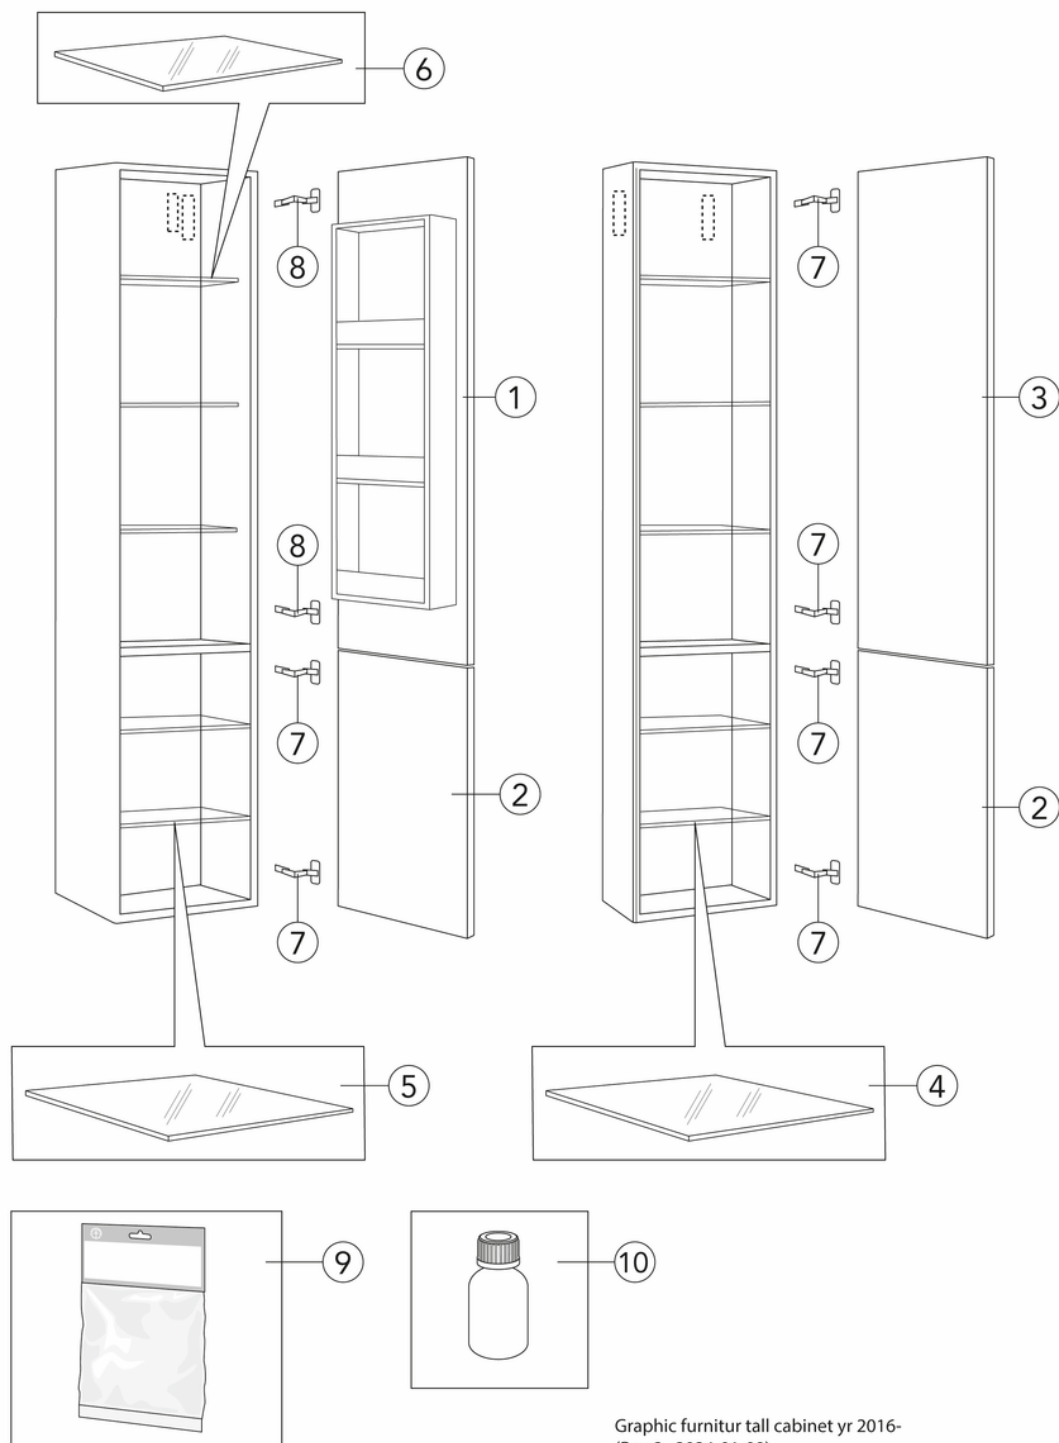

Reservdelar

Graphic furnitur tall cabinet yr 2016-
(Rev 2. 2024-01-09)

Nr.	Produkt	RSK-nr.	Art-nr.
1a	Dörr övre		GB8148000103
1b	Dörr övre		GB8148000105
1c	Dörr övre		GB8148000104
1d	Dörr övre		GB8148000131
1e	Dörr övre, högskåp 32 Graphic Beige		GB8148000229
2a	Dörr nedre		GB8148000106
2b	Dörr nedre		GB8148000132
2c	Dörr nedre		GB8148000108
2d	Dörr nedre		GB8148000107
2e	Dörr nedre högskåp Graphic, Beige		GB8148000230
3a	Dörr övre		GB8148000110
3b	Dörr övre		GB8148000109
3c	Dörr övre		GB8148000133
3d	Dörr övre		GB8148000111
3e	Dörr övre högskåp 16 Graphic, Beige		GB8148000231
4	Glashyllplan		GB8148000043
5	Glashyllplan		GB8148000044
6	Glashyllplan		GB8148000098
7	Gångjärn 110 grader		GB8148000112
8	Gångjärn		GB8148000014
9a	Reservdelspåse 1		GB8148000005
9b	Reservdelspåse 2		GB8148000006
10a	Bättringsfärg Artic & Graphic Vit NCS-S-0500		GB8148000003
10b	Bättringsfärg Graphic Grå NCS-S-4502-Y		GB8148000004
10c	Bättringsfärg Graphic Grön NCS 7010-G50Y		GB8148000136