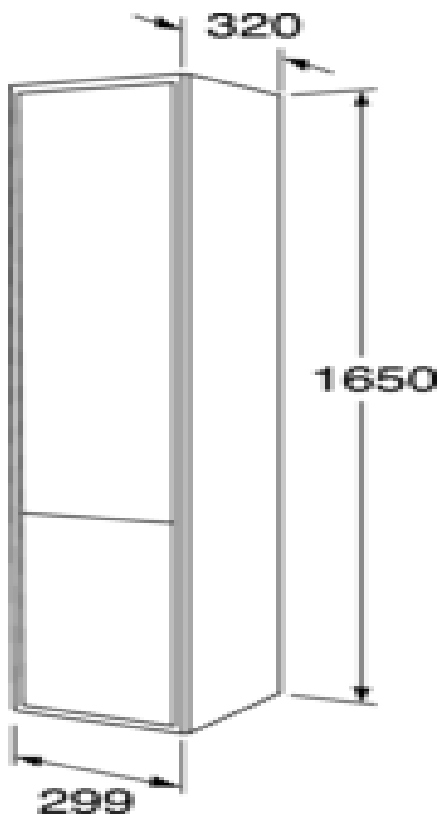

Energimärkning och certifieringar