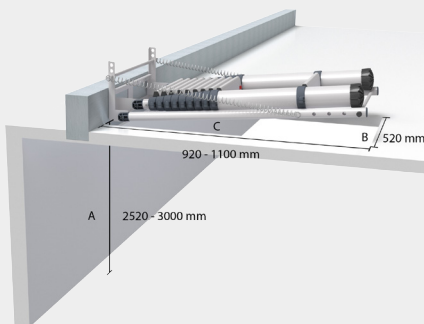


LOFT LINE

Feel the Difference

No.1 in telescopic work tools

MÅNGA FÖRDELAR

ENKEL

Vi har alltid varit övertygade om att en smart stega är både lång och kort. Teleskopstegen dras enkelt ut till önskad längd och att säkra stegen före användning går lika snabbt. När de röda låsbyglarna har fällts ut under varje steg, signalerar dessa att stegen är låst och klar för användning med belastningar upp till 150 kg.

SÄKER & SMART

Anledningen till varför vi skapade denna nischade produkt är exakt samma anledning som varför vi skapar alla små finesser och innovativa funktioner på alla våra produkter – En lång och kort stega bör vara lika lätt att använda som den är att stå på. Den enkla låsmekanismen och användarvänliga designen – dra ut stegen och den är redo att användas; lås upp låsmekanismen och fäll upp stegen igen - Voila!

LOFT MINI

Art. nr:	60324
Antal steg:	9
Stegbredd:	90 mm
Höjd, golv till infästning:	2,45 - 2,55 m
Min. lucköppning:	520 x 600 mm
Längd, hopskjuten:	1 m
Vikt:	13 kg

LOFT MAXI

Art. nr:	60927
Antal steg:	10
Stegbredd:	90 mm
Höjd, golv till infästning:	2,52 - 3,00 m
Min. lucköppning:	520 x 920 x 1100 mm
Längd, hopskjuten:	1 m
Vikt:	15,5 kg