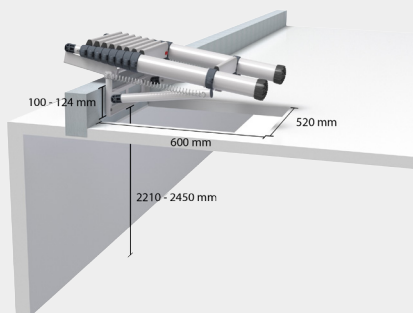


LOFT LINE

Feel the Difference

No.1 in telescopic work tools

MÅNGA FÖRDELAR

ENKEL

Vi har alltid varit övertygade om att en smart stega är både lång och kort. Teleskopstegen dras enkelt ut till önskad längd och att säkra stegen före användning går lika snabbt. När de röda låsbyglarna har fällts ut under varje steg, signalerar dessa att stegen är låst och klar för användning med belastningar upp till 150 kg.

SÄKER & SMART

Anledningen till varför vi skapade denna nischade produkt är exakt samma anledning som varför vi skapar alla små finesser och innovativa funktioner på alla våra produkter – En lång och kort stega bör vara lika lätt att använda som den är att stå på. Den enkla låsmekanismen och användarvänliga designen – dra ut stegen och den är redo att användas; lås upp låsmekanismen och fäll upp stegen igen - Voila!

LOFT MINI

Art. nr:	60324
Antal steg:	9
Stegbredd:	90 mm
Höjd, golv till infästning:	2,45 - 2,55 m
Min. lucköppning:	520 x 600 mm
Längd, hopskjuten:	1 m
Vikt:	13 kg

LOFT MAXI

Art. nr:	60927
Antal steg:	10
Stegbredd:	90 mm
Höjd, golv till infästning:	2,52 - 3,00 m
Min. lucköppning:	520 x 920 x 1100 mm
Längd, hopskjuten:	1 m
Vikt:	15,5 kg