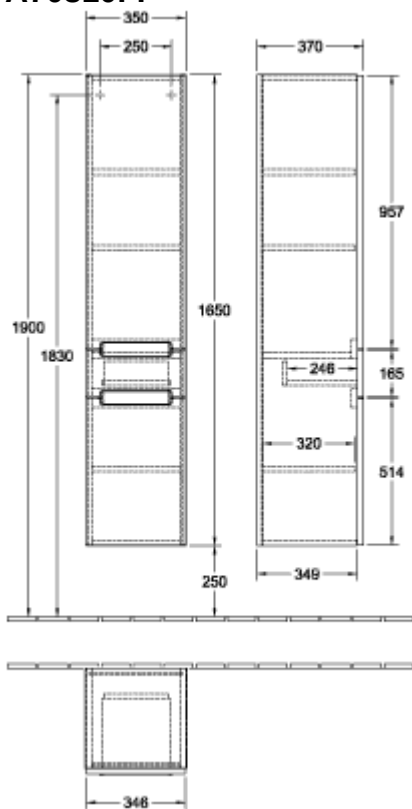

TEKNISKA TECKNINGAR

A70810FP