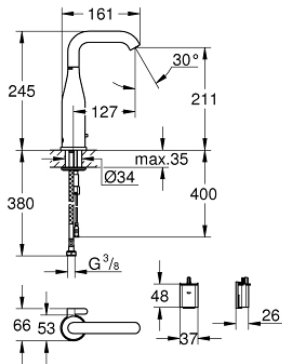

### PRODUKTBESKRIVNING

- Med infraröd sensor för dubbelriktad kommunikation för övervakning, konfiguration och serviceändamål
- 6 V litiumbatteri av typen CR-P2
- Batteriets livslängd: ca. 7 år (150 aktiveringar/dag)
- **GROHE StarLight** kromyta
- vridbart område 0° / 150° / 360°
- Laminar strålregulator 5.0 l/min
- Flexibla anslutningsslangar
- Backventil
- Inloppssil
- Med integrerad magnetventil
- Externt batteri
- **GROHE QuickFix** system för snabb montering
- Stegvis visning av batteristatus
- 7 förinställda program
- Autospolning
- Termisk desinfektion
- Rengöringsläge
- Ytterligare funktionalitet och precisa inställningar med fjärrkontroll 36 407
- CE-nummer
- Ljudklassad DIN 4109
- IP 59K klassificering
- Lägsta tryck: 1,0 bar