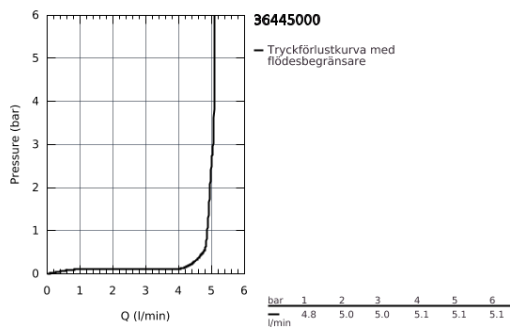

### PRODUKTBESKRIVNING

- Med infraröd sensor för dubbelriktad kommunikation för övervakning, konfiguration och serviceändamål
- 6 V litiumbatteri av typen CR-P2
- Batteriets livslängd: ca. 7 år (150 aktiveringar/dag)
- **GROHE StarLight** kromyta
- vridbart område 0° / 150° / 360°
- Laminar strålregulator 5.0 l/min
- Flexibla anslutningsslangar
- Backventil
- Inloppssil
- Med integrerad magnetventil
- Externt batteri
- **GROHE QuickFix** system för snabb montering
- Stegvis visning av batteristatus
- 7 förinställda program
- Autospolning
- Termisk desinfektion
- Rengöringsläge
- Ytterligare funktionalitet och precisa inställningar med fjärrkontroll 36 407
- CE-nummer
- Ljudklassad DIN 4109
- IP 59K klassificering
- Lägsta tryck: 1,0 bar