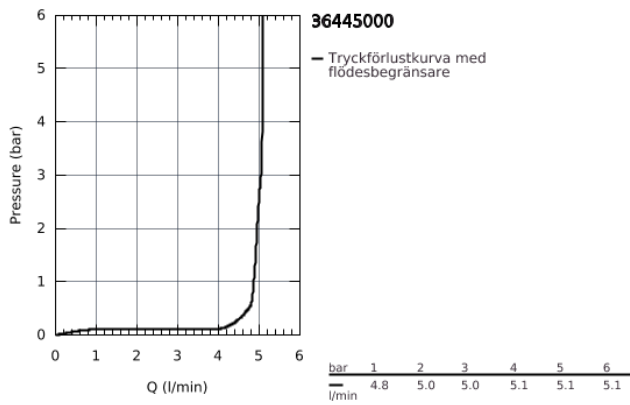

36 445 000 ESSENCE E INFRARÖD ELEKTRONISK TVÄTTSTÄLLSBLANDARE 1/2" MED
BLANDNINGSANORDNING OCH JUSTERBAR
TEMPERATURBEGRÄNSARE