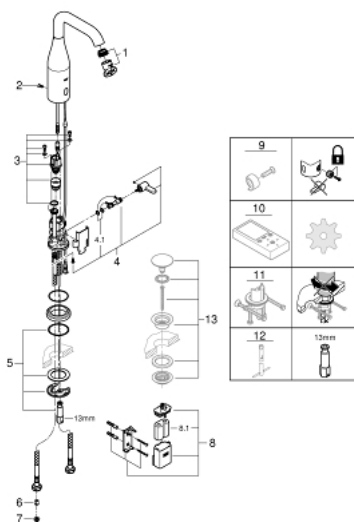

36 445 000 ESSENCE E INFRARÖD ELEKTRONISK TVÄTTSTÄLLSBLANDARE 1/2" MED BLANDNINGSANORDNING OCH JUSTERBAR TEMPERATURBEGRÄNSARE

RESERVDLAR

- 1: Laminar-strålsamlare (Order-nr. 48376000)
- 2: Skruvar (Order-nr. 4283100M)
- 3: Magnetventil (Order-nr. 42479000)
- 4: blandarspak (Order-nr. 42401000)
- 4.1: O-ring (Order-nr. 4284000M)
- 5: Monteringssats (Order-nr. 42400000)
- 6: Backventil (Order-nr. 4257200M)
- 7: Filter (Order-nr. 4241300M)
- 8: Batterikåpa (Order-nr. 42393000)
- 8.1: Batteri

(Order-nr. 42886000)

- 9: Övertäckt blandninganordning (Order-nr. 42408000)*
- 10: Fjärrmanövrering (Order-nr. 36407001)*
- 11: Säkring mot överåtdragning av armatur (Order-nr. 36276000)*
- 12: Monteringsnyckel (Order-nr. 19017000)*
- 13: Ventilsets med pop-up ventil (Order-nr. 65807000)*

* Specialtillbehör