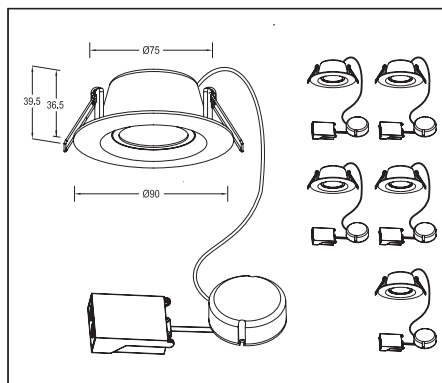

1. Stäng av strömmen/Turn off the power

2. Borra hål i taket/Drill hole in ceiling

3. Anslut till LED-drivern/Connect to LED driver

Mått/Dimension

**PRODUKTEN INNEHÅLLER
LJUSKÄLLA MED
ENERGIMÄRKNING
KLASS F.**

⚠ SÄKERHET:

- 1 Läs igenom hela manualen noggrant före installation.
- 2 Kontrollmät ALLTID diametern före håltagning i tak.
- 3 Försäkra dig om att spänningen är frånslagen före installation eller underhåll.
- 4 Installation ska utföras av behörig elektriker.
- 5 Ljuskällan är ej utbyttbar. Hela armaturen måste bytas när ljuskällan är förbrukad.