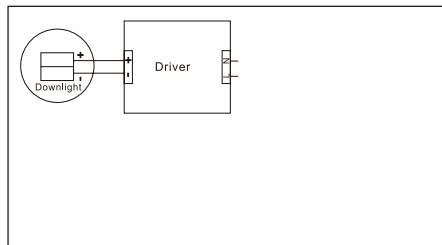

75MM

H 39,5 MM

Ø 90MM

230V

- INKLUSIVE DRIVDON
- KOPPLINGSBOX FÖR FLEXRÖR
- LÅGT INBYGGNADSDJUP
- MONTERING KAN UTFÖRAS DIREKT MOT ISOLERING
- 6-PACK – PRISVÄRD

Avstånd	Belysningsstyrka	Spridnings vinkel 36°	Diam.
0.5m	1450.86lx	2284.31lx	35.88cm
1.0m	362.72lx	571.08lx	71.76cm
1.5m	161.21lx	253.81lx	107.64cm
2.0m	90.68lx	142.77lx	143.52cm
3.0m	40.35lx	63.45lx	215.28cm

1. Stäng av strömmen/Turn off the power

2. Borra hål i taket/Drill hole in ceiling

3. Anslut till LED-drivern/Connect to LED driver

Mått/Dimension

**PRODUKTEN INNEHÅLLER
LJUSKÄLLA MED
ENERGIMÄRKNING
KLASS F.**