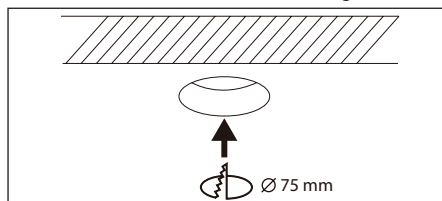

2. Borra hål i taket/Drill hole in ceiling