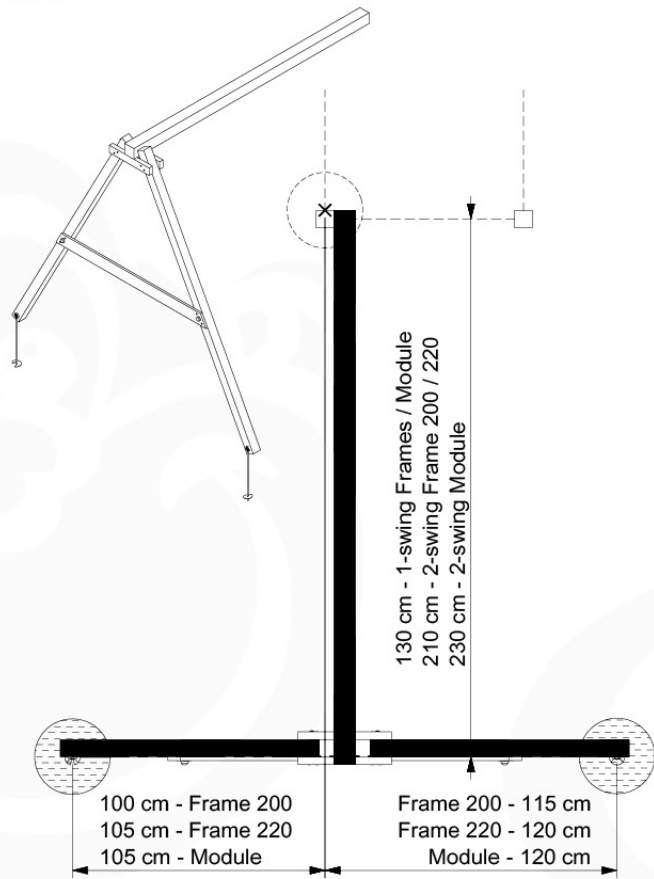

02 Timber

Frames

Modules

Jungle Swing Frame | Swing Module

		L					
		657_101 1-Swing Frame 200	657_102 2-Swing Frame 200	657_151 1-Swing Frame 220	657_152 2-Swing Frame 220	650_178 1-Swing Module	650_179 2-Swing Module
A240 A220	239cm - 240cm 219cm - 220cm	2 x	2 x	2 x	2 x		
B240 B220 B140	239cm - 240cm 219cm - 220cm 139cm - 140cm	1 x	1 x	1 x	1 x	2 x 1 x	3 x
C37	36cm - 37cm	2 x	2 x	2 x	2 x	2 x	2 x
D180 D141	179cm - 180cm 140cm - 141cm	2 x	2 x	2 x	2 x	1 x 1 x	1 x 1 x

		L	
		ø 5.0 mm	002_308 20 mm 002_219 30 mm 002_220 45 mm 002_223 80 mm
		M8	003_010
		M6	003_034
		M8	004_050 22mm
			022_845 Yellow 022_846 Blue 022_847 Green 022_848 Red
			023_031 White
			022_844 022_314 120_005 White

06-7

06-8

06-9

D180
D141

07 -1

07 -2

08

09