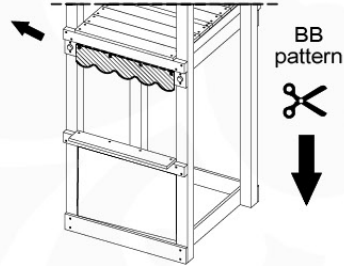

Market - P02 - 8-3-2021 - v3

12-1 Modular At-Home MT02

12-1

12-2

Canvas sheet 73,5 x 136,5 cm

12-3

TARPAULIN EDGE - RAND DER PLANE - BORD DE BÂCHE - RAND VAN HET ZEIL

← repeat