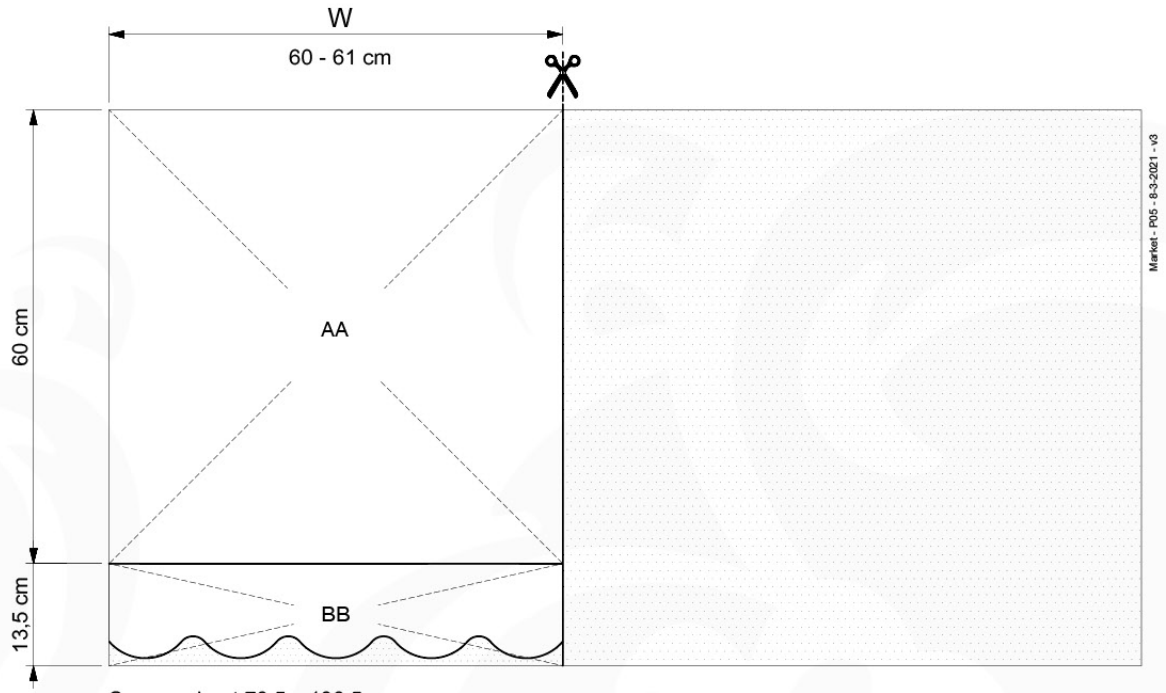

Market - P02 - 8-3-2021 - v3

12-1 Modular At-Home MT02

12-1

12-2

Canvas sheet 73,5 x 136,5 cm

12-3

TARPAULIN EDGE - RAND DER PLANE - BORD DE BÂCHE - RAND VAN HET ZEIL

← repeat