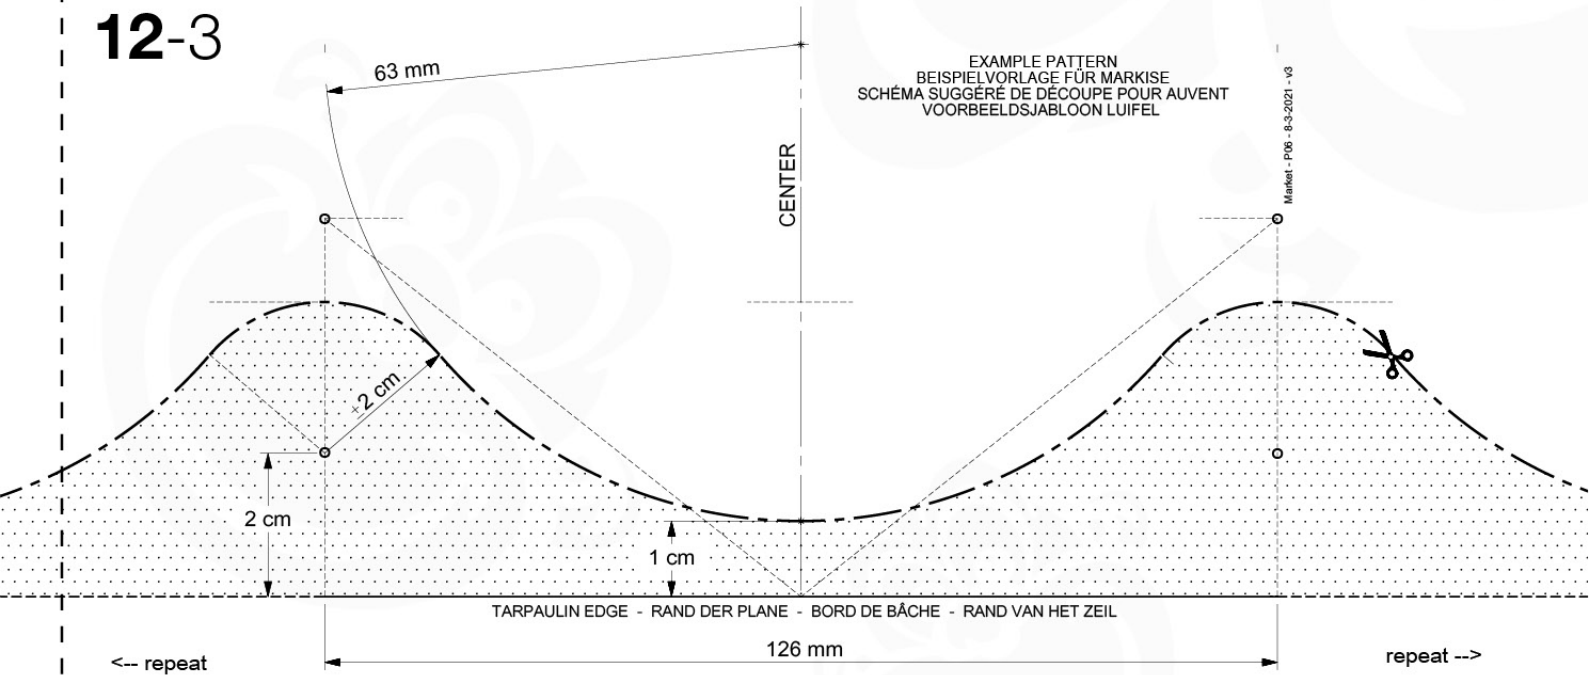

Market - P02 - 8-3-2021 - v3

12-1 Modular At-Home MT02

12-1

12-2

Canvas sheet 73,5 x 136,5 cm

12-3

TARPAULIN EDGE - RAND DER PLANE - BORD DE BÂCHE - RAND VAN HET ZEIL

← repeat