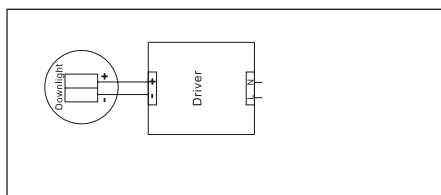

85MM

IP44

Height	Ray, Dmax	Diameter
1m	644.1, 970.11x	64.01cm
2m	321.0, 485.05x	32.00cm
3m	213.7, 323.37x	21.33cm
4m	160.3, 242.51x	16.03cm
5m	128.2, 194.01x	12.82cm
6m	106.8, 160.34x	10.68cm
7m	92.6, 139.51x	9.26cm
8m	80.6, 123.81x	8.06cm
9m	70.9, 110.34x	7.09cm
10m	64.1, 97.01x	6.41cm

Flux out: 213.6 lm

Angle: 35.50deg

1. Stäng av strömmen/Turn off the power

2. Borra hål i taket/Drill hole in ceiling

3. Anslut till LED-drivern/Connect to LED driver

Mått/Dimension

PRODUKTEN INNEHÅLLER LJUSKÄLLA MED ENERGIMÄRKNING KLASS E.