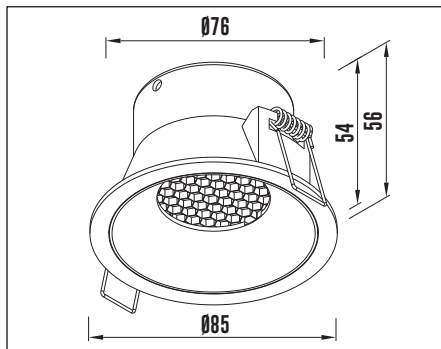

DESIGNLIGHT

SCANDINAVIAN AB

DOWNLIGHT, REFOUNDY

E-NR: 74 767 23

ART NR: DR-273035B

EFFEKT POWER	MATERIAL MATERIAL	KELVIN KELVIN	ARMATURFÄRG ARMATURE COLOR	ANSLUTNING CONNECTION	TOTAL LUMEN	USEFUL LUMEN
7W WITH DRIVER	ENVIRONMENTAL RECYCLED OCEAN PLASTIC	2700K 3000K 3500K	MATT BLACK	230V	545LM 590LM 567LM	385LM 463LM 442LM

85MM

IP44

Height	Ray, Dmax	Diameter
1m	644.1, 970.11x	64.01cm
2m	321.0, 485.05x	32.00cm
3m	213.7, 323.37x	21.33cm
4m	160.3, 242.51x	16.03cm
5m	128.2, 194.01x	12.82cm
6m	106.8, 160.34x	10.68cm
7m	92.6, 139.51x	9.26cm
8m	80.6, 123.81x	8.06cm
9m	70.9, 110.34x	7.09cm
10m	64.1, 97.01x	6.41cm

Flux out: 213.6 lm

Angle: 35.50deg

1. Stäng av strömmen/Turn off the power

2. Borra hål i taket/Drill hole in ceiling

3. Anslut till LED-drivern/Connect to LED driver

Mått/Dimension

PRODUKTEN INNEHÅLLER LJUSKÄLLA MED ENERGIMÄRKNING KLASS E.