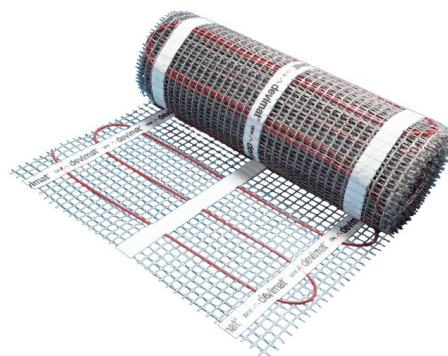

DEVIMAT 150T 1050W 7M² 0,5X14M 230V

DEVI mat 150T (150W/m²) varmemåtte 3,5 mm, 1050W 7M² 0,5X14M 230V, selvklæbende til både total- og komfortopvarmning

El nr.: **7235867817**

EAN nr.: **5703466203453**

Type nr.: **140F0454**

Leverandør: **DEVI**

Min. køb: **1**

Pak. st.: **1**

Specifikationer

Anvendelse: Varmefolie

Tilslutningsspænding: 230 V

Tilsluttet last: 1050 - 1050 W

Effekt: 150 W/m²

Varmelederbelastning: 11.2 W/m

Antal koldledere: 1

Bredde: 500 mm

Egnet som opvarmning for tagflader.: Nej

Egnet som udendørs opvarmning: Nej

Egnet til vådrum: Ja

Længde: 14000 mm

Længde på koldledere: 4000 mm

Yderligere specifikationer

Fødevarekontaktmateriale: Nej

REACH: Nej

ROHS: Ja

Tekst

DEVI mat 150T (150W/m²) er en tynd varmekabelmåtte, selvklæbende alt-i-en-måtte, med en meget lav indbygningshøjde på kun 3,5 mm, der er perfekt til renovering af eksisterende gulve. Varmemåtten kan anvendes til både total- og komfortopvarmning. DEVI mat er et 360° fuldt afskærmet dobbeltleder varmekabel i særdeles høj kvalitet, med FEP-isolerede ledere og rød PVDF-yderkappe (ikke UV-beständig). Den runde profil og robuste konstruktion sikrer en både hurtig, let og sikker installation. Den kolde tilledning er et installationskabel med massive ledere, der sikrer hurtig installation. En tydeligt synlig samling forhindrer, at man utilsigtet installerer varmekablet i væggen.