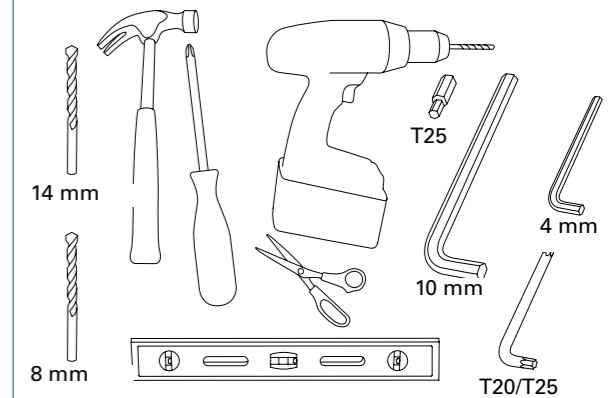

CONDESIGN INFOCOM 2012-11 Anknr. 28528

SE MONTERINGSANVISNING CHARACTER

DK MONTERINGSFORSKRIFT CHARACTER

NO MONTERINGSVEJLEDNING CHARACTER

FI ASENNUSOHJEET CHARACTER

UK INSTALLATION INSTRUCTIONS CHARACTER

VERKTYG SOM DU BEHÖVER
VÆRKTØJ, DU SKAL BRUGE
VERKTØY SOM DU TRENGER
ASENNUKSESSA TARVITAVAT TYÖKALUT
TOOLS REQUIRED