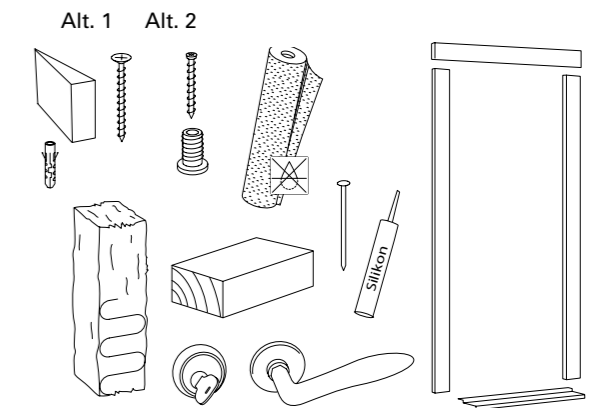

TILLBEHÖR SOM DU BEHÖVER
TILBEHØR, DER IKKE MEDFØLGER
TILBEHØR SOM IKKE FØLGER MED
ASENNUKSESSA TARVITAVAT TARVIKKEET
ACCESSORIES NOT INCLUDED

DETTA INGÅR
DETTE MEDFØLGER
DETTE FØLGER MED
SISÄLTYY TOIMITUKSEEN
INCLUDED